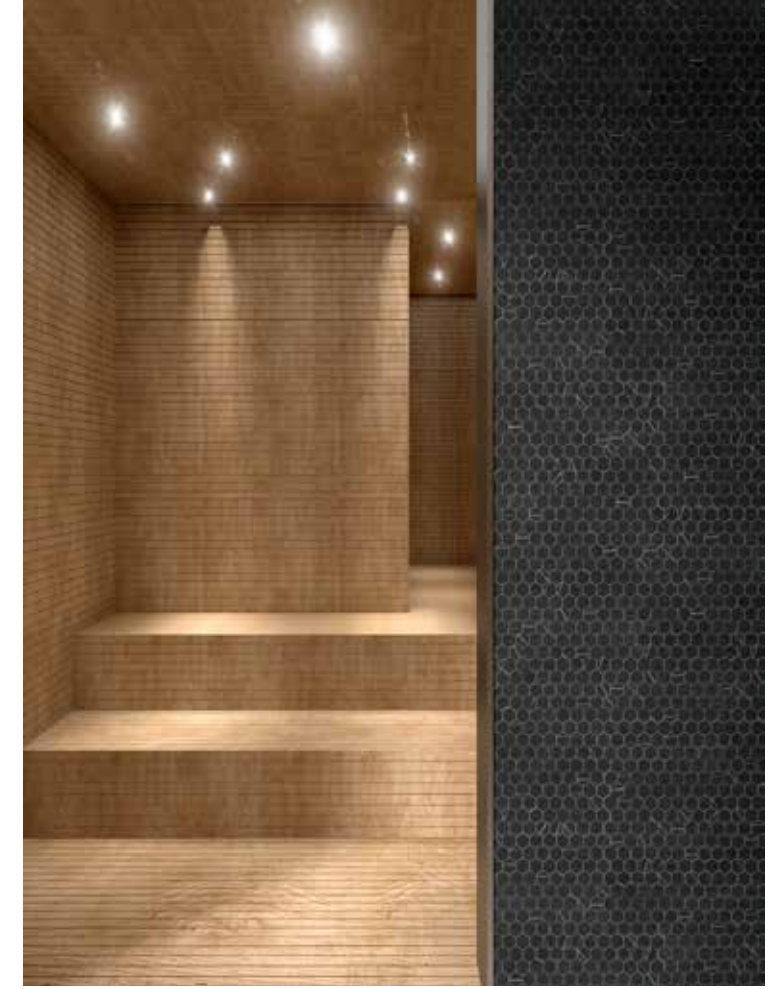

4201/B EDNA WOOD CEREZO MT, 5300 CARRARA GREY BR

4202/B EDNA WOOD FRESNO MT

4221 SUPREME MARQUINA

4220 SUPREME SAHARA HEX *

4202 WOOD FRESNO MT

4202/B EDNA WOOD FRESNO MT

4201 WOOD CEREZO MT

4201/B EDNA WOOD CEREZO MT

4220 SUPREME SAHARA HEX *

4221 SUPREME MARQUINA HEX *

SAHARA MIX COFFEE HEX

4221 SUPREME MARQUINA

* Referencias disponibles en acabado antideslizante
 * Available references in antislip finished
 * Références disponibles en finitions antidérapantes