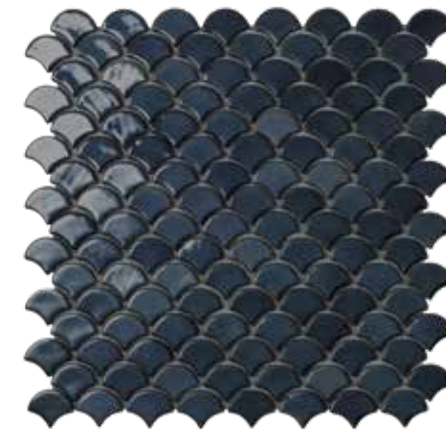

6102 SOUL BEIGE MT

6103 SOUL MOKA MT

6104 SOUL BLUE MT

6101 SOUL TURQUOISE MT

6107 SOUL GREEN MT

SOUL COTTO MIX

SOUL FRAPPE MIX

SOUL BLUE MIX

6000 SOUL WHITE BR

6005 SOUL BLACK BR

6004 SOUL DARK BLUE BR

6001 SOUL TURQUOISE BR

6003 SOUL GREEN BR

SOUL BLACK MIX

SOUL GREEN MIX

FORMATO - SIZE	PLACA   SHEET   PLAQUE			CAJA   BOX   CAISSE			PALET   PALLET   PALETTE		
	PIEZAS PIECES	MEDIDA DIMENSIONS	KGS KGS	PLACAS SHEET	M <sup>2</sup> SQM	KGS KGS	CAJAS BOXES	M <sup>2</sup> SQM	KGS KGS
36x29 MM	128	324x317	0,99	10	0,87	9,93	126	109,62	1.251
36x29 MM ORNAMENTAL	112	294x325	0.708	10	0.82	7.08	126	103.32	892