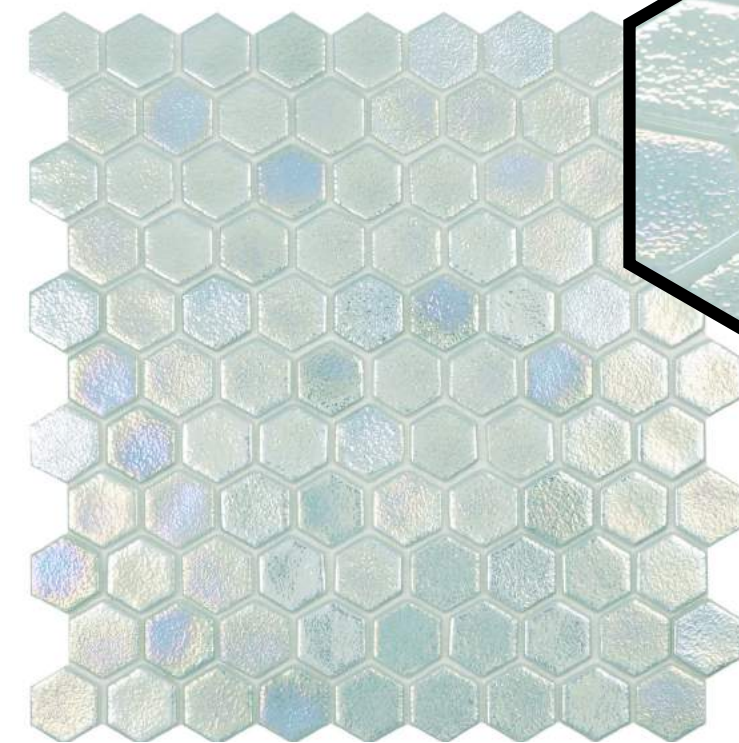

REF.: SHELL CRYSTAL 553

REF.: SHELL MYSTIC 554

REF.: SHELL DEEP 556

REF.: SHELL LUNAR 558

REF.: SHELL CLOUDLESS 554 - 557 - 553

REF.: SHELL EVENING 556 - 552 - 551

REF.: SHELL PALACE 551 - 557 - 555

SHELL COLLECTION

38x38
MM

REF.: SHELL AIR 551

REF.: SHELL AZURE 552

REF.: SHELL SAPPHIRE 555

REF.: SHELL CRYSTAL 553

REF.: SHELL MYSTIC 554

REF.: SHELL DEEP 556

REF.: SHELL LUNAR 558

SHELL COLLECTION

H35

SHELL CRYSTAL 553 HEX

SHELL AIR 551 HEX

SHELL CRYSTAL 553 HEX

SHELL COLLECTION

H35

SHELL DEEP 556 HEX

SHELL DEEP 556 HEX

SHELL EVENING 553 - 556 HEX

SHELL WAVE 551 - 553 - 556 HEX