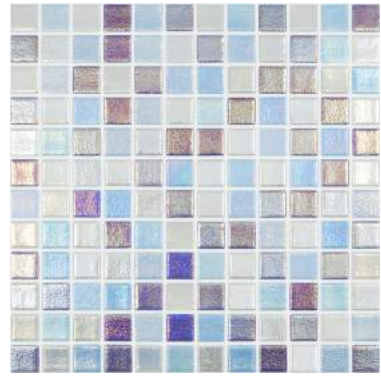

SHELL 551 3,8x3,8

SHELL 556 2,5x2,5

SHELL 553, 556

SHELL COLLECTION

25x25
MM

REF.: SHELL AIR 551

REF.: SHELL AZURE 552

REF.: SHELL SAPPHIRE 555

REF.: SHELL CRYSTAL 553

REF.: SHELL MYSTIC 554

REF.: SHELL DEEP 556

REF.: SHELL LUNAR 558

REF.: SHELL CLOUDLESS 554 - 557 - 553

REF.: SHELL EVENING 556 - 552 - 551

REF.: SHELL PALACE 551 - 557 - 555

SHELL COLLECTION

38x38
MM

REF.: SHELL AIR 551

REF.: SHELL AZURE 552

REF.: SHELL SAPPHIRE 555

REF.: SHELL CRYSTAL 553

REF.: SHELL MYSTIC 554

REF.: SHELL DEEP 556

REF.: SHELL LUNAR 558

SHELL DEEP 556 HEX

SHELL EVENING 553 - 556 HEX

SHELL WAVE 551 - 553 - 556 HEX