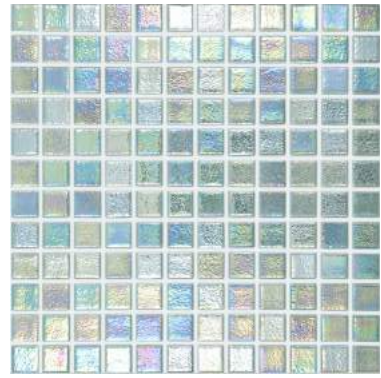

SHELL 551 3,8x3,8

SHELL 556 2,5x2,5

SHELL 553, 556

SHELL COLLECTION

25x25
MM

REF.: SHELL AIR 551

REF.: SHELL AZURE 552

REF.: SHELL SAPPHIRE 555

REF.: SHELL CRYSTAL 553

REF.: SHELL MYSTIC 554

REF.: SHELL DEEP 556

REF.: SHELL LUNAR 558

REF.: SHELL CLOUDLESS 554 - 557 - 553

REF.: SHELL EVENING 556 - 552 - 551

REF.: SHELL PALACE 551 - 557 - 555

SHELL COLLECTION