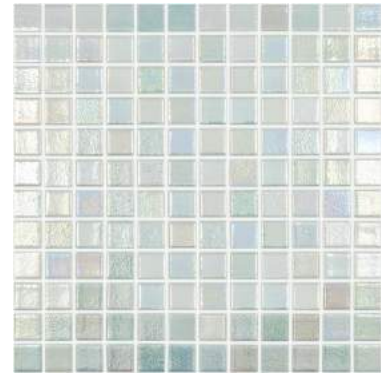

SHELL 551 3,8x3,8

SHELL 556 2,5x2,5

SHELL 553, 556

SHELL COLLECTION

25x25
MM

REF.: SHELL AIR 551

REF.: SHELL AZURE 552

REF.: SHELL SAPPHIRE 555

REF.: SHELL CRYSTAL 553

REF.: SHELL MYSTIC 554

REF.: SHELL DEEP 556

REF.: SHELL LUNAR 558

REF.: SHELL CLOUDLESS 554 - 557 - 553

REF.: SHELL EVENING 556 - 552 - 551

REF.: SHELL PALACE 551 - 557 - 555

SHELL COLLECTION

38x38
MM

REF.: SHELL AIR 551

REF.: SHELL AZURE 552

REF.: SHELL SAPPHIRE 555

REF.: SHELL CRYSTAL 553

REF.: SHELL MYSTIC 554

REF.: SHELL DEEP 556

REF.: SHELL LUNAR 558