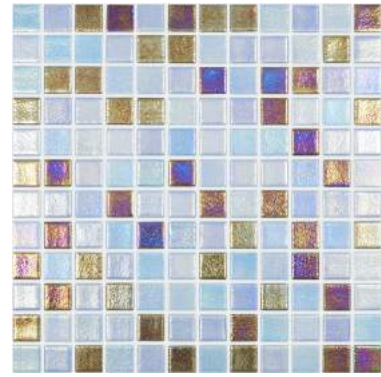

SHELL 551 3,8x3,8

SHELL 556 2,5x2,5

SHELL 553, 556

SHELL COLLECTION

25x25
MM

REF.: SHELL AIR 551

REF.: SHELL AZURE 552

REF.: SHELL SAPPHIRE 555

REF.: SHELL CRYSTAL 553

REF.: SHELL MYSTIC 554

REF.: SHELL DEEP 556

REF.: SHELL LUNAR 558

REF.: SHELL CLOUDLESS 554 - 557 - 553

REF.: SHELL EVENING 556 - 552 - 551

REF.: SHELL PALACE 551 - 557 - 555

SHELL COLLECTION

38x38
MM

REF.: SHELL AIR 551

REF.: SHELL AZURE 552

REF.: SHELL SAPPHIRE 555

REF.: SHELL CRYSTAL 553

REF.: SHELL MYSTIC 554

REF.: SHELL DEEP 556

REF.: SHELL LUNAR 558