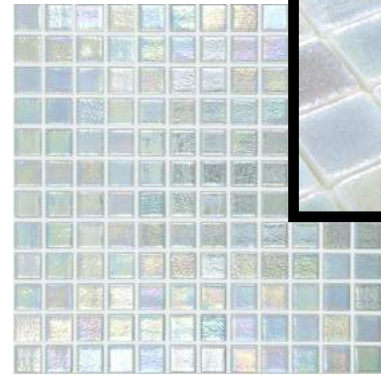

SHELL 551 3,8x3,8

SHELL 556 2,5x2,5

SHELL 553, 556

SHELL COLLECTION

25x25
MM

REF.: SHELL AIR 551

REF.: SHELL AZURE 552

REF.: SHELL SAPPHIRE 555

REF.: SHELL CRYSTAL 553

REF.: SHELL MYSTIC 554

REF.: SHELL DEEP 556

REF.: SHELL LUNAR 558

REF.: SHELL CLOUDLESS 554 - 557 - 553

REF.: SHELL EVENING 556 - 552 - 551

REF.: SHELL PALACE 551 - 557 - 555

SHELL COLLECTION