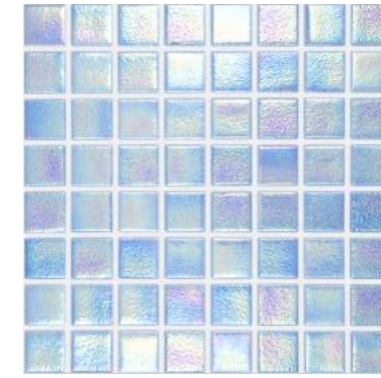

SHELL 551 3,8x3,8

SHELL 556 2,5x2,5

SHELL 553, 556

SHELL COLLECTION

25x25
MM

REF.: SHELL AIR 551

REF.: SHELL AZURE 552

REF.: SHELL SAPPHIRE 555

REF.: SHELL CRYSTAL 553

REF.: SHELL MYSTIC 554

REF.: SHELL DEEP 556

REF.: SHELL LUNAR 558

REF.: SHELL CLOUDLESS 554 - 557 - 553

REF.: SHELL EVENING 556 - 552 - 551

REF.: SHELL PALACE 551 - 557 - 555

SHELL COLLECTION

38x38
MM

REF.: SHELL AIR 551

REF.: SHELL AZURE 552

REF.: SHELL SAPPHIRE 555

REF.: SHELL CRYSTAL 553

REF.: SHELL MYSTIC 554

REF.: SHELL DEEP 556

REF.: SHELL LUNAR 558