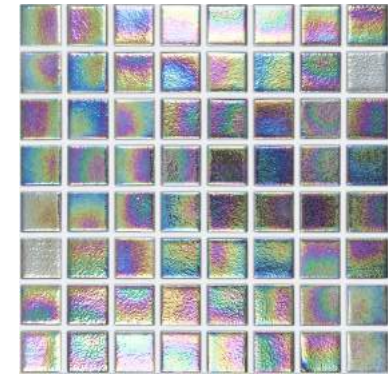

REF.: SHELL CRYSTAL 553

REF.: SHELL MYSTIC 554

REF.: SHELL DEEP 556

REF.: SHELL LUNAR 558

REF.: SHELL CLOUDLESS 554 - 557 - 553

REF.: SHELL EVENING 556 - 552 - 551

REF.: SHELL PALACE 551 - 557 - 555

SHELL COLLECTION

38x38
MM

REF.: SHELL AIR 551

REF.: SHELL AZURE 552

REF.: SHELL SAPPHIRE 555

REF.: SHELL CRYSTAL 553

REF.: SHELL MYSTIC 554

REF.: SHELL DEEP 556

REF.: SHELL LUNAR 558

SHELL COLLECTION

H35

SHELL CRYSTAL 553 HEX

SHELL AIR 551 HEX

SHELL CRYSTAL 553 HEX

SHELL COLLECTION

H35

SHELL DEEP 556 HEX

SHELL DEEP 556 HEX

SHELL EVENING 553 - 556 HEX

SHELL WAVE 551 - 553 - 556 HEX