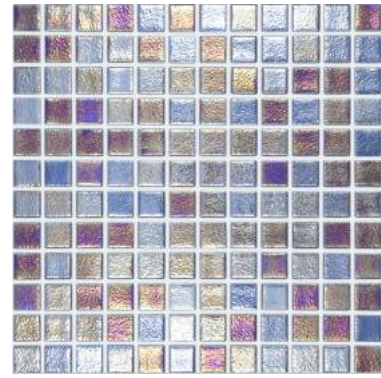

SHELL 551 3,8x3,8

SHELL 556 2,5x2,5

SHELL 553, 556

SHELL COLLECTION

25x25
MM

REF.: SHELL AIR 551

REF.: SHELL AZURE 552

REF.: SHELL SAPPHIRE 555

REF.: SHELL CRYSTAL 553

REF.: SHELL MYSTIC 554

REF.: SHELL DEEP 556

REF.: SHELL LUNAR 558

REF.: SHELL CLOUDLESS 554 - 557 - 553

REF.: SHELL EVENING 556 - 552 - 551

REF.: SHELL PALACE 551 - 557 - 555

SHELL COLLECTION

SHELL DEEP 556 HEX

SHELL EVENING 553 - 556 HEX

SHELL WAVE 551 - 553 - 556 HEX