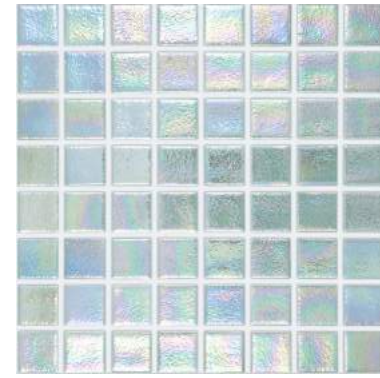

REF.: SHELL CRYSTAL 553

REF.: SHELL MYSTIC 554

REF.: SHELL DEEP 556

REF.: SHELL LUNAR 558

REF.: SHELL CLOUDLESS 554 - 557 - 553

REF.: SHELL EVENING 556 - 552 - 551

REF.: SHELL PALACE 551 - 557 - 555

SHELL COLLECTION

38x38
MM

REF.: SHELL AIR 551

REF.: SHELL AZURE 552

REF.: SHELL SAPPHIRE 555

REF.: SHELL CRYSTAL 553

REF.: SHELL MYSTIC 554

REF.: SHELL DEEP 556

REF.: SHELL LUNAR 558

SHELL COLLECTION

H35

SHELL CRYSTAL 553 HEX

SHELL AIR 551 HEX

SHELL CRYSTAL 553 HEX

SHELL COLLECTION

H35

SHELL DEEP 556 HEX