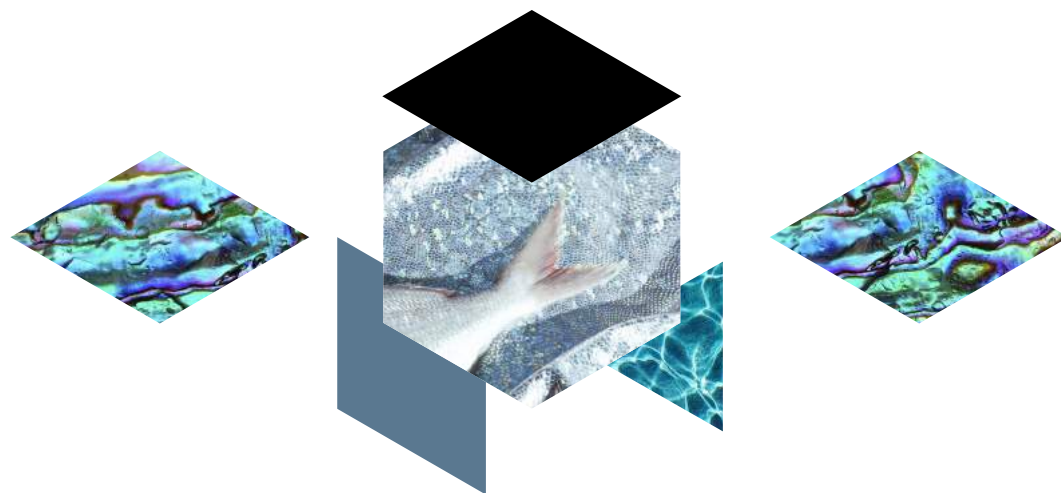

SHELL

COLLECTION

ANTE LA DEMANDA POR PARTE DE IMPORTANTES CLIENTES, DE UN PRODUCTO CADA VEZ MÁS DIFERENCIAL, DESTINADO PRINCIPALMENTE A PISCINAS, BAÑOS O ZONAS HÚMEDAS, VIDREPUR HA DESARROLLADO LA ATRACTIVA COLECCIÓN SHELL, CON DESTELLOS NACARADOS EN VARIOS COLORES Y MUY VERSÁTIL PARA TODO TIPO DE PISCINAS. SHELL ES LA COLECCIÓN QUE HACE QUE UNA PISCINA OFREZCA UNA APARIENCIA MÁS ATRACTIVA Y LUMINOSA.

WITH THE NEED TO OFFER TO OUR CLIENTS AN EVER MORE DIFFERENTIATED PRODUCT FOR SWIMMING POOLS, BATHROOM AND OTHER WET AREAS, VIDREPUR HAS DEVELOPED A COLLECTION WITH FLASHES, SO WE CAN OFFER BETTER ADDED VALUE. THIS COLLECTION CAN GIVE A POOL A MORE ATTRACTIVE AND LIGHT APPEARANCE.