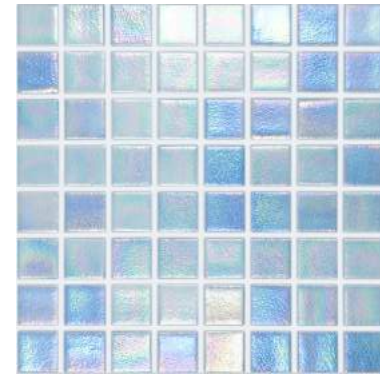

SHELL 551 3,8x3,8

SHELL 556 2,5x2,5

SHELL 553, 556

SHELL COLLECTION

25x25
MM

REF.: SHELL AIR 551

REF.: SHELL AZURE 552

REF.: SHELL SAPPHIRE 555

REF.: SHELL CRYSTAL 553

REF.: SHELL MYSTIC 554

REF.: SHELL DEEP 556

REF.: SHELL LUNAR 558

REF.: SHELL CLOUDLESS 554 - 557 - 553

REF.: SHELL EVENING 556 - 552 - 551

REF.: SHELL PALACE 551 - 557 - 555

SHELL COLLECTION

38x38
MM

REF.: SHELL AIR 551

REF.: SHELL AZURE 552

REF.: SHELL SAPPHIRE 555

REF.: SHELL CRYSTAL 553

REF.: SHELL MYSTIC 554

REF.: SHELL DEEP 556

REF.: SHELL LUNAR 558