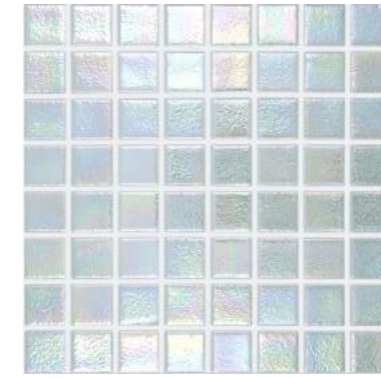

REF.: SHELL CRYSTAL 553

REF.: SHELL MYSTIC 554

REF.: SHELL DEEP 556

REF.: SHELL LUNAR 558

REF.: SHELL CLOUDLESS 554 - 557 - 553

REF.: SHELL EVENING 556 - 552 - 551

REF.: SHELL PALACE 551 - 557 - 555

SHELL COLLECTION

38x38
MM

REF.: SHELL AIR 551

REF.: SHELL AZURE 552

REF.: SHELL SAPPHIRE 555

REF.: SHELL CRYSTAL 553

REF.: SHELL MYSTIC 554

REF.: SHELL DEEP 556

REF.: SHELL LUNAR 558