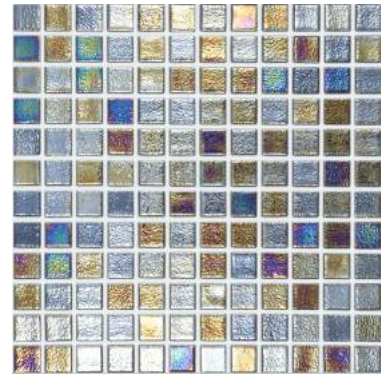

SHELL 551 3,8x3,8

SHELL 556 2,5x2,5

SHELL 553, 556

SHELL COLLECTION

25x25
MM

REF.: SHELL AIR 551

REF.: SHELL AZURE 552

REF.: SHELL SAPPHIRE 555

REF.: SHELL CRYSTAL 553

REF.: SHELL MYSTIC 554

REF.: SHELL DEEP 556

REF.: SHELL LUNAR 558

REF.: SHELL CLOUDLESS 554 - 557 - 553

REF.: SHELL EVENING 556 - 552 - 551

REF.: SHELL PALACE 551 - 557 - 555

SHELL COLLECTION

SHELL DEEP 556 HEX

SHELL EVENING 553 - 556 HEX

SHELL WAVE 551 - 553 - 556 HEX