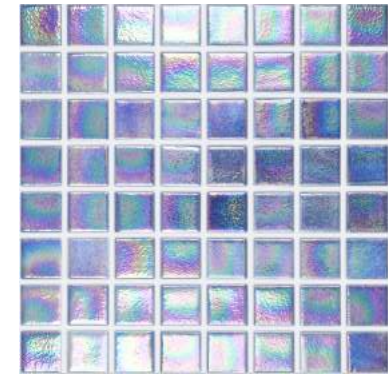

SHELL 551 3,8x3,8

SHELL 556 2,5x2,5

SHELL 553, 556

SHELL COLLECTION

25x25
MM

REF.: SHELL AIR 551

REF.: SHELL AZURE 552

REF.: SHELL SAPPHIRE 555

REF.: SHELL CRYSTAL 553

REF.: SHELL MYSTIC 554

REF.: SHELL DEEP 556

REF.: SHELL LUNAR 558

REF.: SHELL CLOUDLESS 554 - 557 - 553

REF.: SHELL EVENING 556 - 552 - 551

REF.: SHELL PALACE 551 - 557 - 555

SHELL COLLECTION

38x38
MM

REF.: SHELL AIR 551

REF.: SHELL AZURE 552

REF.: SHELL SAPPHIRE 555

REF.: SHELL CRYSTAL 553

REF.: SHELL MYSTIC 554

REF.: SHELL DEEP 556

REF.: SHELL LUNAR 558