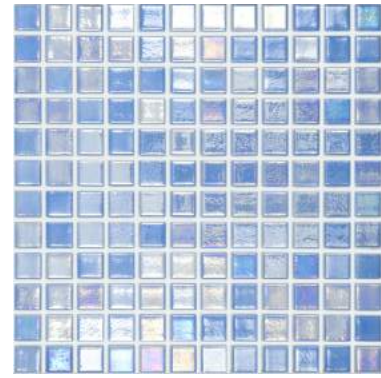

SHELL 551 3,8x3,8

SHELL 556 2,5x2,5

SHELL 553, 556

SHELL COLLECTION

25x25
MM

REF.: SHELL AIR 551

REF.: SHELL AZURE 552

REF.: SHELL SAPPHIRE 555

REF.: SHELL CRYSTAL 553

REF.: SHELL MYSTIC 554

REF.: SHELL DEEP 556

REF.: SHELL LUNAR 558

REF.: SHELL CLOUDLESS 554 - 557 - 553

REF.: SHELL EVENING 556 - 552 - 551

REF.: SHELL PALACE 551 - 557 - 555

SHELL COLLECTION