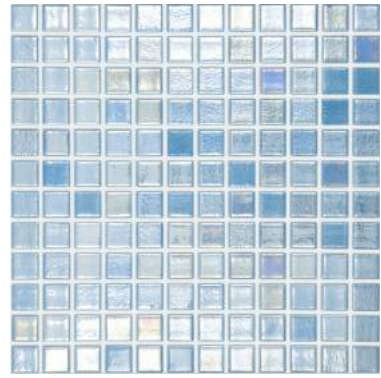

SHELL 551 3,8x3,8

SHELL 556 2,5x2,5

SHELL 553, 556

SHELL COLLECTION

25x25
MM

REF.: SHELL AIR 551

REF.: SHELL AZURE 552

REF.: SHELL SAPPHIRE 555

REF.: SHELL CRYSTAL 553

REF.: SHELL MYSTIC 554

REF.: SHELL DEEP 556

REF.: SHELL LUNAR 558

REF.: SHELL CLOUDLESS 554 - 557 - 553

REF.: SHELL EVENING 556 - 552 - 551

REF.: SHELL PALACE 551 - 557 - 555

SHELL COLLECTION

SHELL DEEP 556 HEX

SHELL EVENING 553 - 556 HEX

SHELL WAVE 551 - 553 - 556 HEX