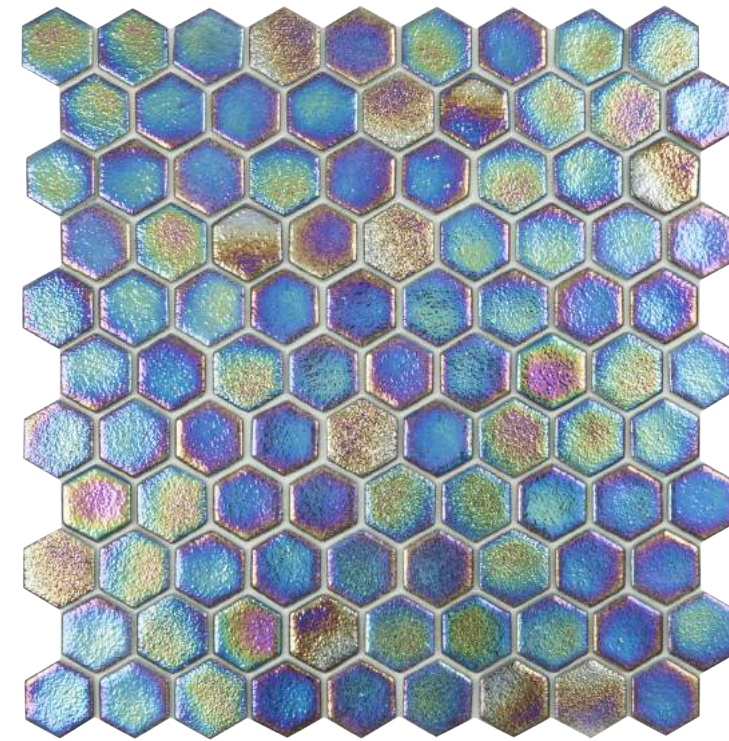

REF.: SHELL CRYSTAL 553

REF.: SHELL MYSTIC 554

REF.: SHELL DEEP 556

REF.: SHELL LUNAR 558

REF.: SHELL CLOUDLESS 554 - 557 - 553

REF.: SHELL EVENING 556 - 552 - 551

REF.: SHELL PALACE 551 - 557 - 555

SHELL COLLECTION

38x38
MM

REF.: SHELL AIR 551

REF.: SHELL AZURE 552

REF.: SHELL SAPPHIRE 555

REF.: SHELL CRYSTAL 553

REF.: SHELL MYSTIC 554

REF.: SHELL DEEP 556

REF.: SHELL LUNAR 558

SHELL COLLECTION

H35

SHELL CRYSTAL 553 HEX

SHELL AIR 551 HEX

SHELL CRYSTAL 553 HEX

SHELL COLLECTION

H35

SHELL DEEP 556 HEX

SHELL DEEP 556 HEX

SHELL EVENING 553 - 556 HEX

SHELL WAVE 551 - 553 - 556 HEX