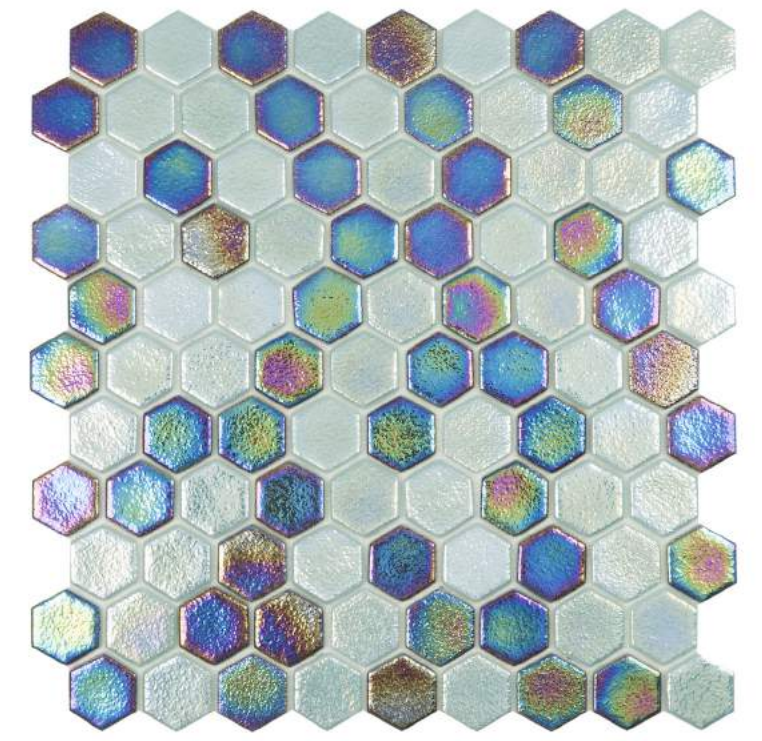

REF.: SHELL CRYSTAL 553

REF.: SHELL MYSTIC 554

REF.: SHELL DEEP 556

REF.: SHELL LUNAR 558

REF.: SHELL CLOUDLESS 554 - 557 - 553

REF.: SHELL EVENING 556 - 552 - 551

REF.: SHELL PALACE 551 - 557 - 555

SHELL COLLECTION

38x38
MM

REF.: SHELL AIR 551

REF.: SHELL AZURE 552

REF.: SHELL SAPPHIRE 555

REF.: SHELL CRYSTAL 553

REF.: SHELL MYSTIC 554

REF.: SHELL DEEP 556

REF.: SHELL LUNAR 558

SHELL COLLECTION

H35

SHELL CRYSTAL 553 HEX

SHELL AIR 551 HEX

SHELL CRYSTAL 553 HEX

SHELL COLLECTION

H35

SHELL DEEP 556 HEX

SHELL DEEP 556 HEX

SHELL EVENING 553 - 556 HEX

SHELL WAVE 551 - 553 - 556 HEX