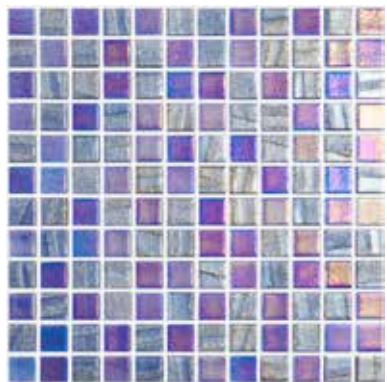

FUSION LIGHT BLUE

FUSION WHITE

FUSION LIGHT GREEN

FUSION GREY

FUSION LIGHT BLUE

FUSION DARK BLUE

553 SHELL CRYSTAL HEX

554 SHELL MYSTIC HEX

553 SHELL CRYSTAL