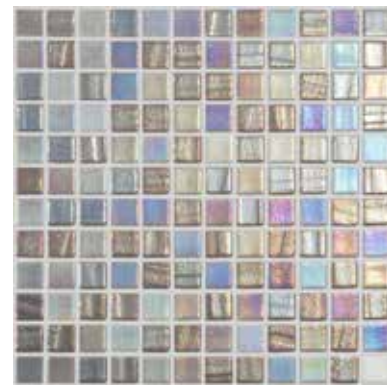

FUSION LIGHT BLUE

FUSION WHITE

FUSION LIGHT GREEN

FUSION GREY

FUSION LIGHT BLUE

FUSION DARK BLUE

553 SHELL CRYSTAL HEX

554 SHELL MYSTIC HEX

553 SHELL CRYSTAL