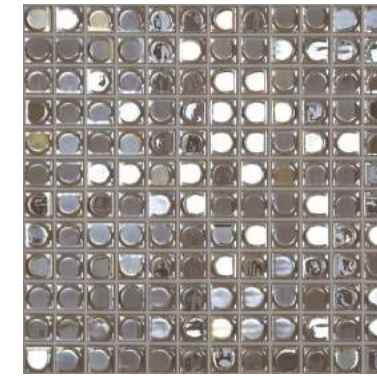

REF: AURA COFFEE