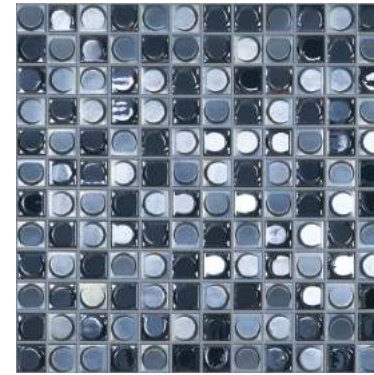

REF: AURA NIGHT BLEND