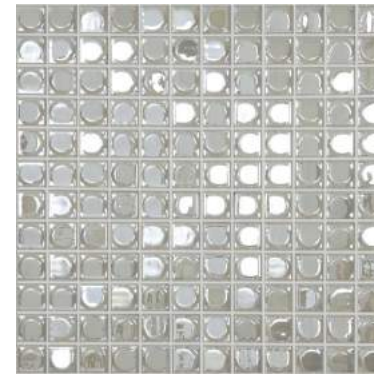

REF: AURA WHITE