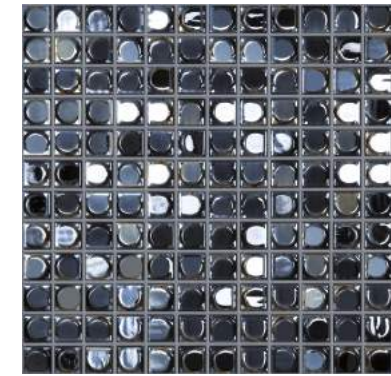

REF: AURA BLACK