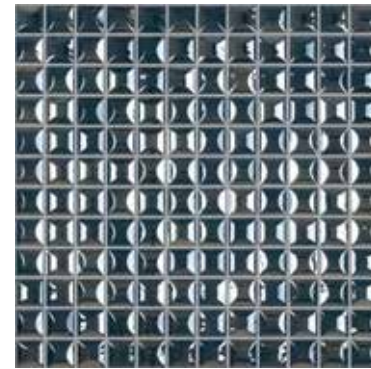

EDNA DARK BLUE

EDNA WHITE

EDNA BLACK

EDNA DARK BLUE

EDNA ELEGANT BLEND

EDNA COFFEE

452 PEARL CIELO

452 PEARL CIELO

458 PEARL LUMINISCENTE

457 PEARL ANTRACITA

450 PEARL NACAR

451 PEARL GRIS

459 PEARL CHOCOLATE

456 PEARL TURQUESA

FORMATO - SIZE	PLACA   SHEET   PLAQUE			CAJA   BOX   CAISSE			PALET   PALLET   PALETTE		
	PIEZAS PIECES	MEDIDA DIMENSIONS	KGS KGS	PLACAS SHEET	M <sup>2</sup> SQM	KGS KGS	CAJAS BOXES	M <sup>2</sup> SQM	KGS KGS
12x12 MM	529	309x309	0,93	10	1	9,25	126	126	1.165