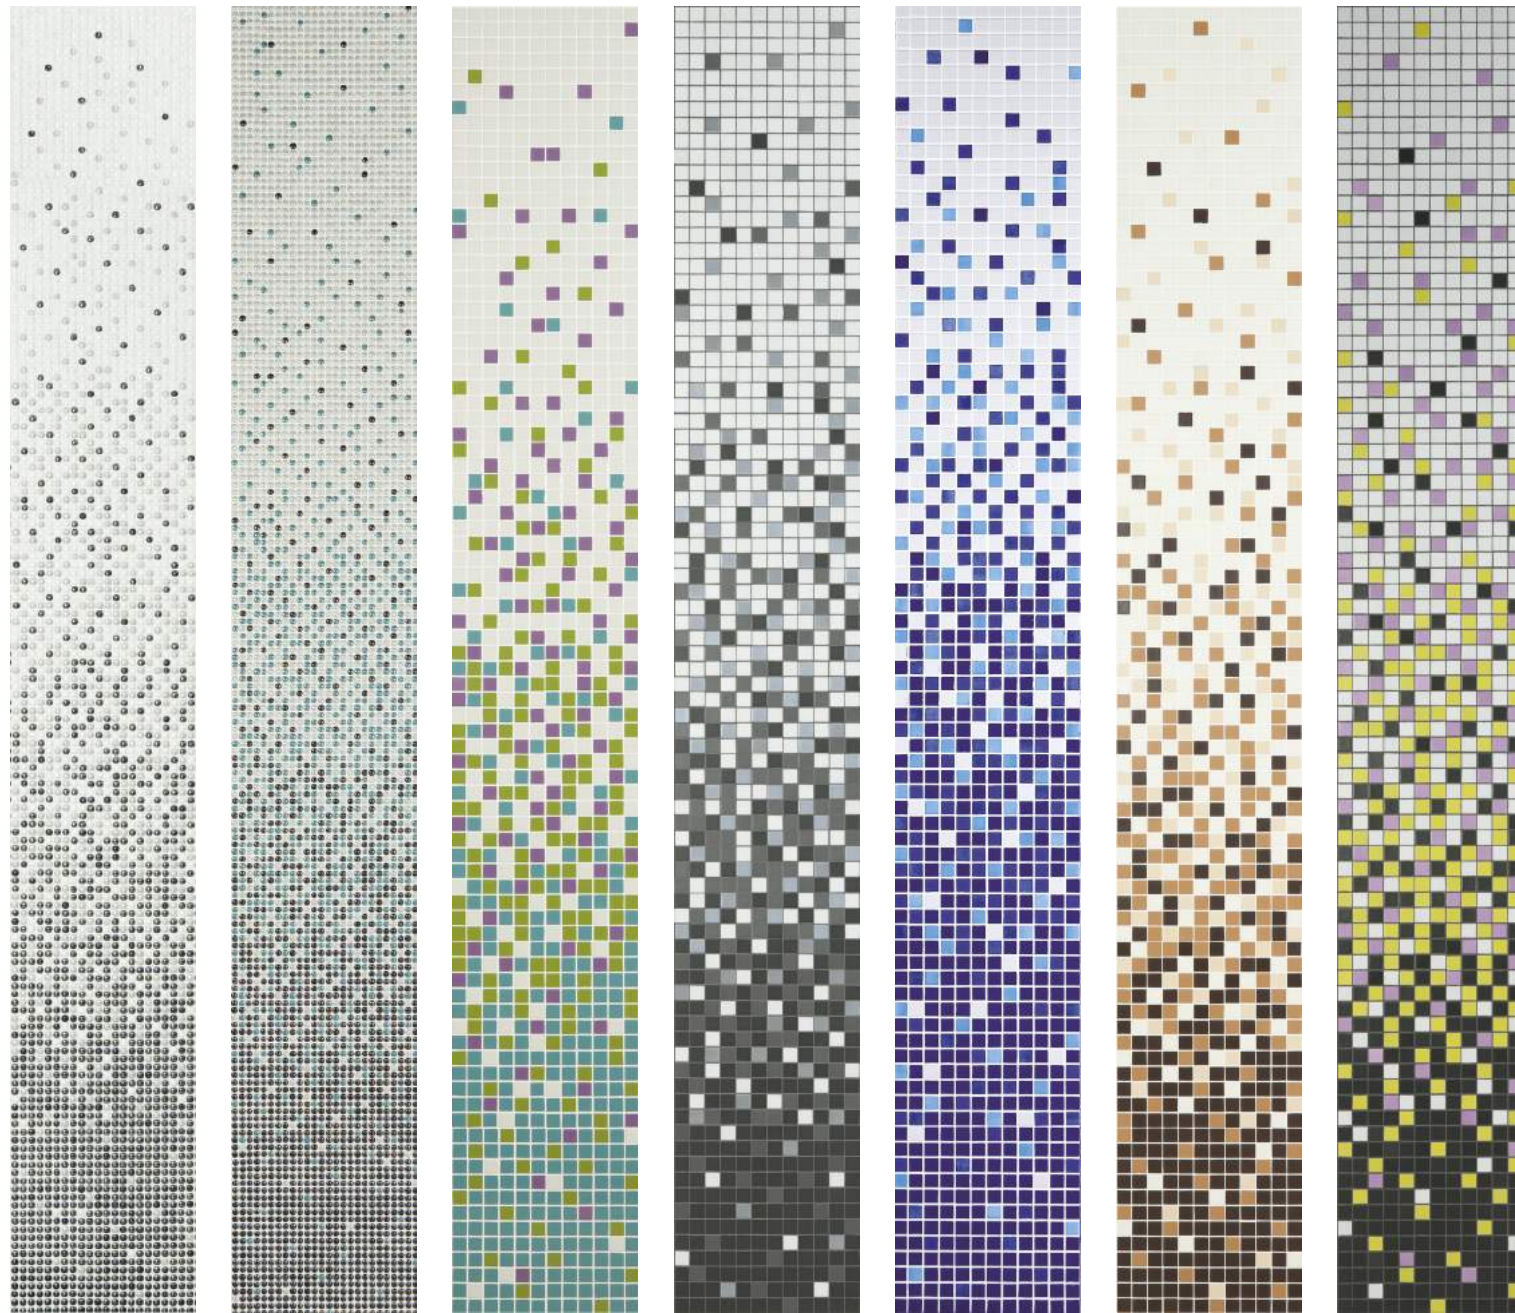

OHIO

THAMES

DEGRADADOS COLLECTION

25x25
MM

DEGRADADOS COLLECTION

25x25
MM

MINERAL	MIDNIGHT	OH BABY	SMOKELUX	IRIS	BAMBOOM	FRUIT
450	450	103	909	103	904	909
451	456	833	253	501	901	922
457	457	834	908	508	902	921
		832	903	800	906	903
				803		