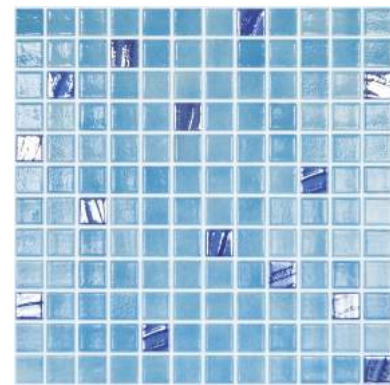

A MIX OF THE COLORS PLUS SERIES CAN GIVE A POOL A MORE ATTRACTIVE AND LIGHT APPEARANCE

AFIN DE POUVOIR OFFRIR À NOS CLIENTS UN PRODUIT DE PLUS EN PLUS DIFFÉRENCIÉ, PRINCIPALEMENT DESTINÉ AUX PISCINES, SALLES DE BAINS OU ZONES HUMIDES, VIDREPUR A DÉVELOPPÉ DES MÉLANGES CRÉÉS AVEC LA COLLECTION COLORS ET DES ÉCLATS DE TITANIUM QUI LEUR DONNENT AINSI UNE PLUS GRANDE VALEUR AJOUTÉE.

LES MÉLANGES DE LA SÉRIE COLORS PLUS PEUVENT DONNER À UNE PISCINE UN ASPECT PLUS ATTRAYANT ET LUMINEUX

AGUAMARINA

25x25
MM

REF.: AGATA 107 / 751

REF.: AGUAMARINA 111 / 750

REF.: AZABACHE 509 / 782

REF.: DIAMANTE 100 / 710

REF.: JADE 503 / 720

REF.: OBSIDIANA 109 / 780

REF.: TOPACIO 500 / 722

REF.: TURQUESA 501 / 734

REF.: ZAFIRO 508 / 710

COLOR + JADE 503 / 720