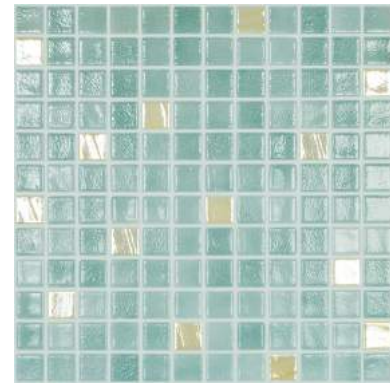

A MIX OF THE COLORS PLUS SERIES CAN GIVE A POOL A MORE ATTRACTIVE AND LIGHT APPEARANCE

AFIN DE POUVOIR OFFRIR À NOS CLIENTS UN PRODUIT DE PLUS EN PLUS DIFFÉRENCIÉ, PRINCIPALEMENT DESTINÉ AUX PISCINES, SALLES DE BAINS OU ZONES HUMIDES, VIDREPUR A DÉVELOPPÉ DES MÉLANGES CRÉÉS AVEC LA COLLECTION COLORS ET DES ÉCLATS DE TITANIUM QUI LEUR DONNENT AINSI UNE PLUS GRANDE VALEUR AJOUTÉE.

LES MÉLANGES DE LA SÉRIE COLORS PLUS PEUVENT DONNER À UNE PISCINE UN ASPECT PLUS ATTRAYANT ET LUMINEUX

AGUAMARINA

25x25
MM

REF.: AGATA 107 / 751

REF.: AGUAMARINA 111 / 750

REF.: AZABACHE 509 / 782

REF.: DIAMANTE 100 / 710

REF.: JADE 503 / 720

REF.: OBSIDIANA 109 / 780

REF.: TOPACIO 500 / 722

REF.: TURQUESA 501 / 734

REF.: ZAFIRO 508 / 710

COLOR + JADE 503 / 720