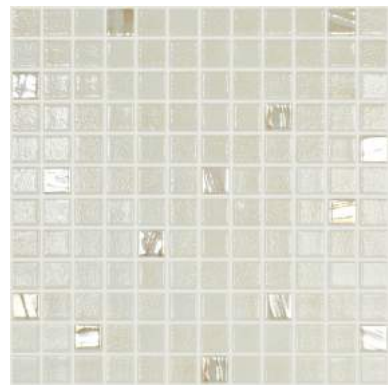

A MIX OF THE COLORS PLUS SERIES CAN GIVE A POOL A MORE ATTRACTIVE AND LIGHT APPEARANCE

AFIN DE POUVOIR OFFRIR À NOS CLIENTS UN PRODUIT DE PLUS EN PLUS DIFFÉRENCIÉ, PRINCIPALEMENT DESTINÉ AUX PISCINES, SALLES DE BAINS OU ZONES HUMIDES, VIDREPUR A DÉVELOPPÉ DES MÉLANGES CRÉÉS AVEC LA COLLECTION COLORS ET DES ÉCLATS DE TITANIUM QUI LEUR DONNENT AINSI UNE PLUS GRANDE VALEUR AJOUTÉE.

LES MÉLANGES DE LA SÉRIE COLORS PLUS PEUVENT DONNER À UNE PISCINE UN ASPECT PLUS ATTRAYANT ET LUMINEUX

AGUAMARINA

25x25
MM

REF.: AGATA 107 / 751

REF.: AGUAMARINA 111 / 750

REF.: AZABACHE 509 / 782

REF.: DIAMANTE 100 / 710

REF.: JADE 503 / 720

REF.: OBSIDIANA 109 / 780

REF.: TOPACIO 500 / 722

REF.: TURQUESA 501 / 734

REF.: ZAFIRO 508 / 710

COLOR + JADE 503 / 720