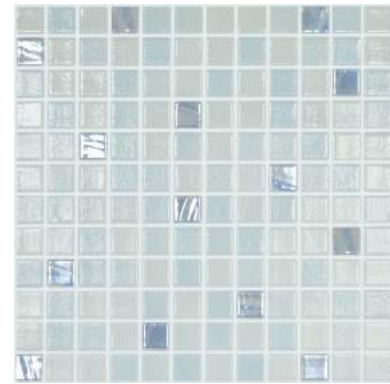

A MIX OF THE COLORS PLUS SERIES CAN GIVE A POOL A MORE ATTRACTIVE AND LIGHT APPEARANCE

AFIN DE POUVOIR OFFRIR À NOS CLIENTS UN PRODUIT DE PLUS EN PLUS DIFFÉRENCIÉ, PRINCIPALEMENT DESTINÉ AUX PISCINES, SALLES DE BAINS OU ZONES HUMIDES, VIDREPUR A DÉVELOPPÉ DES MÉLANGES CRÉÉS AVEC LA COLLECTION COLORS ET DES ÉCLATS DE TITANIUM QUI LEUR DONNENT AINSI UNE PLUS GRANDE VALEUR AJOUTÉE.

LES MÉLANGES DE LA SÉRIE COLORS PLUS PEUVENT DONNER À UNE PISCINE UN ASPECT PLUS ATTRAYANT ET LUMINEUX

AGUAMARINA

25x25
MM

REF.: AGATA 107 / 751

REF.: AGUAMARINA 111 / 750

REF.: AZABACHE 509 / 782

REF.: DIAMANTE 100 / 710

REF.: JADE 503 / 720

REF.: OBSIDIANA 109 / 780

REF.: TOPACIO 500 / 722

REF.: TURQUESA 501 / 734

REF.: ZAFIRO 508 / 710

COLOR + JADE 503 / 720