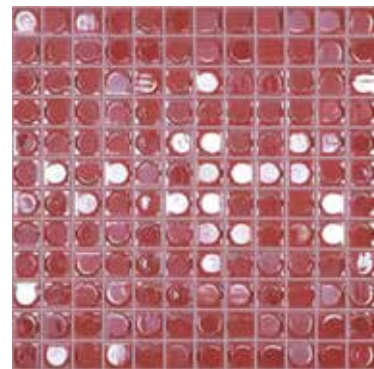

AURA SILVER

AURA WHITE

AURA WHITE

AURA CLASSIC BLEND

AURA WHITE

AURA SOFT RED

AURA SILVER

AURA CORAL BLEND

AURA CLASSIC BLEND

AURA NUDE BLEND

56 AURA DARK BLUE

AURA COFFEE

AURA BLACK

AURA NIGHT BLEND

FORMATO - SIZE	PLACA SHEET PLAQUE			CAJA BOX CAISSE			PALET PALLET PALETTE		
	PIEZAS PIECES	MEDIDA DIMENSIONS	KGS KGS	PLACAS SHEET	M ² SQM	KGS KGS	CAJAS BOXES	M ² SQM	KGS KGS
25x25 MM EDNA	144	315x315	1,05	10	1	10,5	126	126	1.323
25x25 MM AURA	144	315x315	0,97	10	1	9,73	126	126	1.226