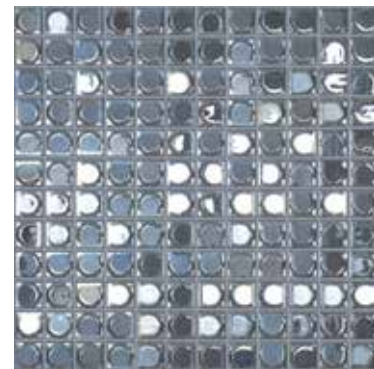

AURA SILVER

AURA WHITE

AURA WHITE

AURA CLASSIC BLEND

AURA WHITE

AURA SOFT RED

AURA SILVER

AURA CORAL BLEND

AURA CLASSIC BLEND

AURA NUDE BLEND

56 AURA DARK BLUE

AURA COFFEE

AURA BLACK

AURA NIGHT BLEND

FORMATO - SIZE	PLACA SHEET PLAQUE			CAJA BOX CAISSE			PALET PALLET PALETTE		
	PIEZAS PIECES	MEDIDA DIMENSIONS	KGS KGS	PLACAS SHEET	M ² SQM	KGS KGS	CAJAS BOXES	M ² SQM	KGS KGS
25x25 MM EDNA	144	315x315	1,05	10	1	10,5	126	126	1.323
25x25 MM AURA	144	315x315	0,97	10	1	9,73	126	126	1.226