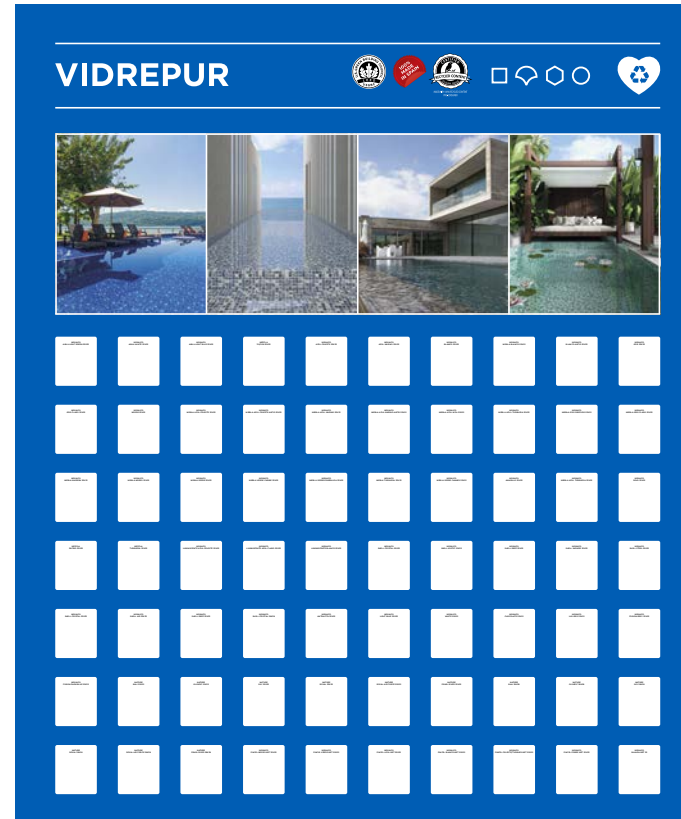

PANEL DE PISCINAS DECORATIVO CORNER TIENDA
1800x2400 MM