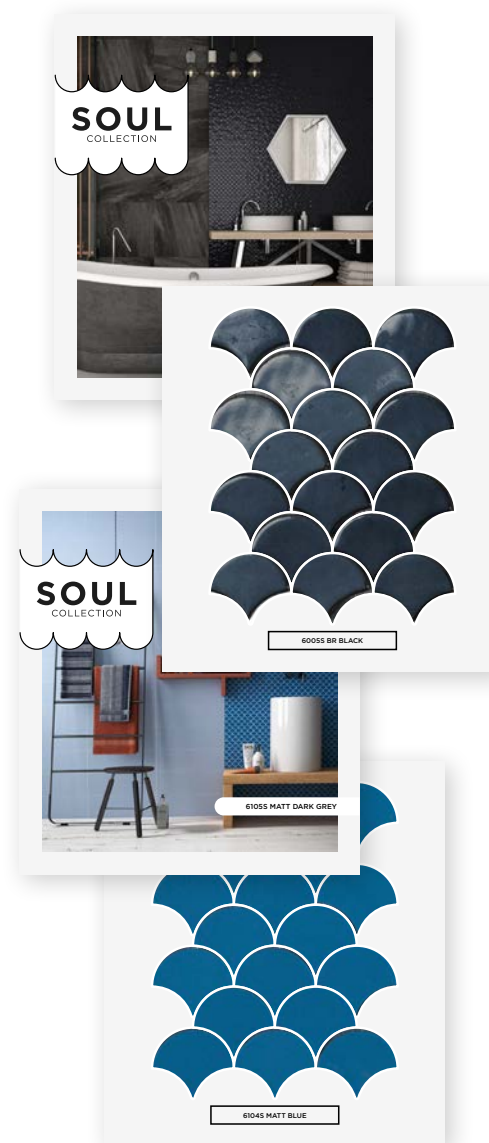

PANELES SOBREMESA SOUL