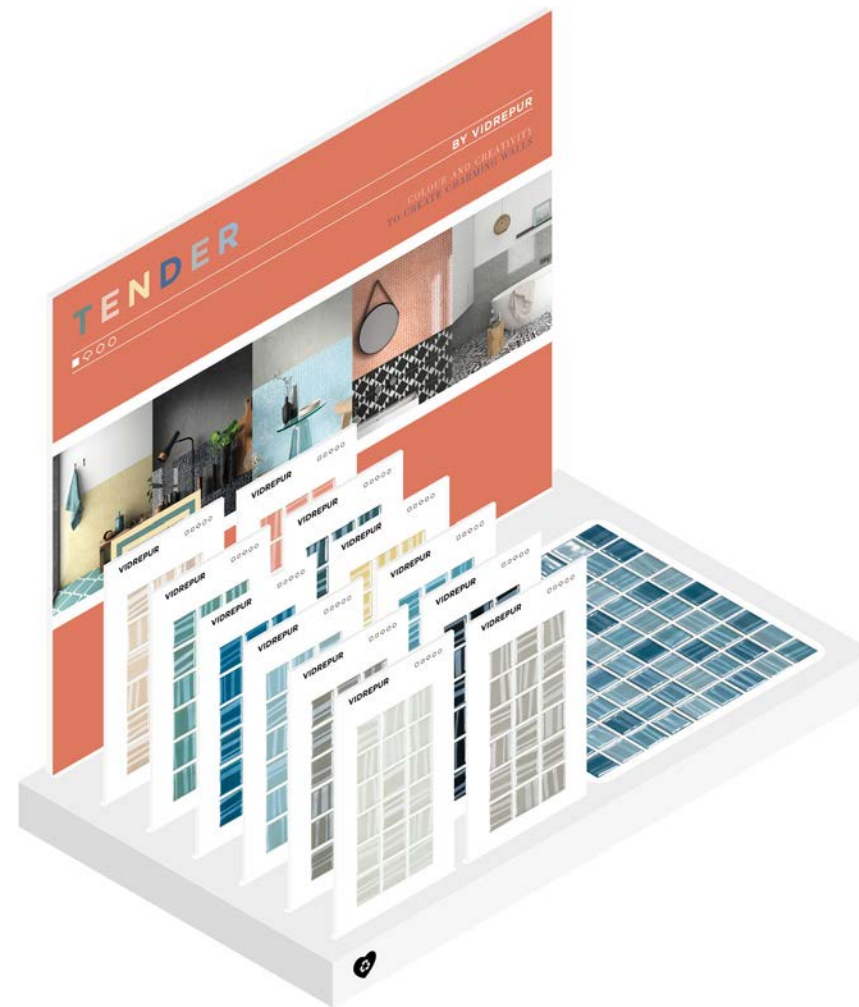

EXPOSITOR SOBREMESA TENDER

* 12 PANELES:
BASE: 550 x 320 MM
TRASERA: 508 X 420
PANELITOS: 120 X 210