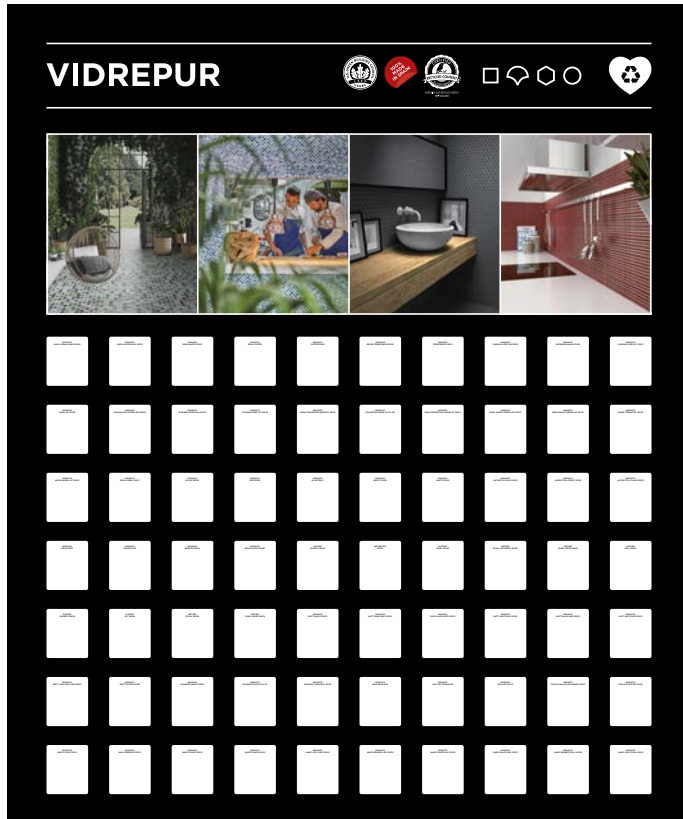

PANELES CORNER TIENDAS

PANELES CORNER TIENDAS

PANEL DE DECORACION DECORATIVO CORNER TIENDA
1800x2400 MM