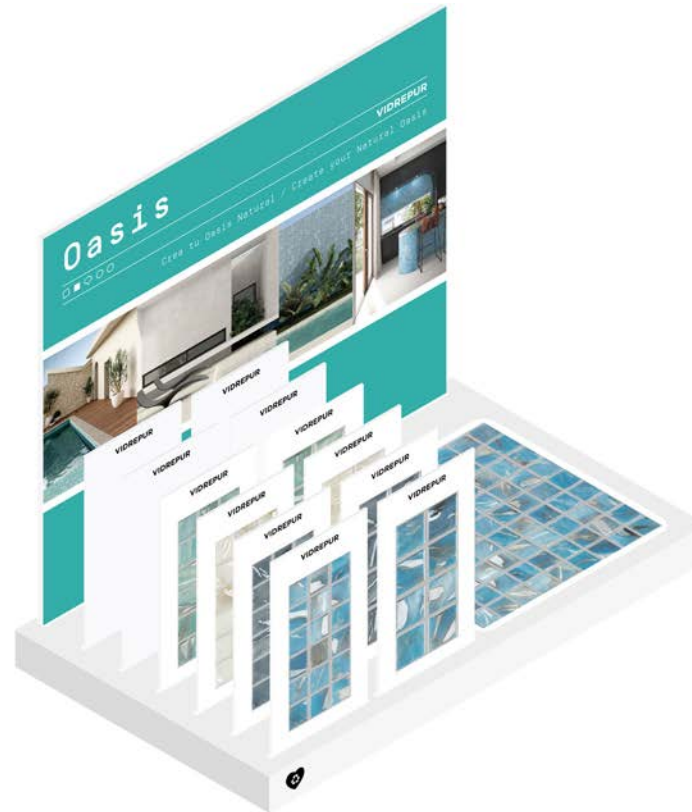

OASIS
* 8 PANELES:
BASE: 550 x 320 MM
TRASERA: 508 X 420
PANELITOS: 120 X 210