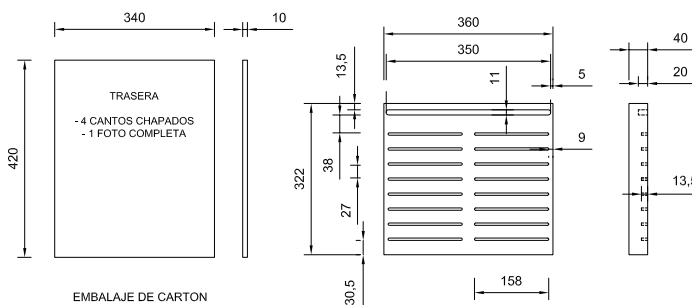

CAJA CONTENDORA