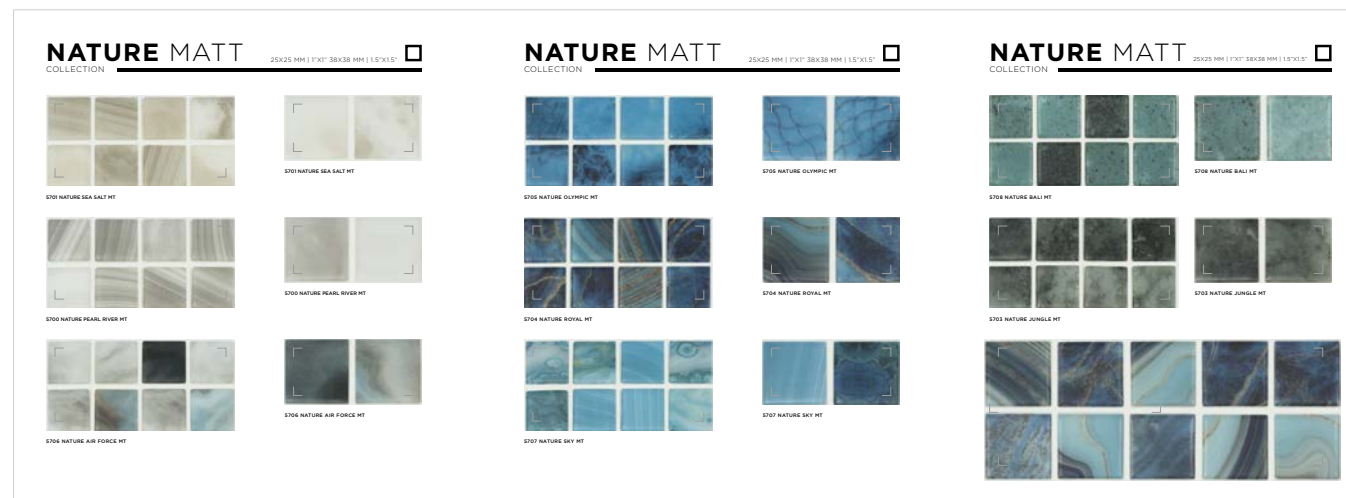

5806 ESTELAR GREEN

5803 ESTELAR GOLD

5801 ESTELAR WATERCOLOR

5804 ESTELAR LUNA

5802 ESTELAR ORION

NUESTROS PRODUCTOS SE PRODUCEN EN COMBINACIÓN DE VIDRIOS APARTADOS, CUYAS DIFERENCIAS DE TONOS Y COLORES SE COMBINAN PARA DAR LUGAR A ESTOS EFECTOS DE NATURALEZA. ESTO ES UNO DE LOS EFECTOS DE LA NATURALEZA DE NUESTROS PRODUCTOS.  
 OUR PRODUCT IS A COMBINATION BETWEEN SEPARATE AND HANDCRAFTED QUALITY. ANY IMPERFECTION IN SHAPE OR COLOR VARIATION IS TO BE CONSIDERED AS PART OF THE PRODUCT, WHICH IS PART OF ITS BEAUTY.

## MUESTRARIOS / SAMPLE BOOKS. NATURE GLOSS

## MUESTRARIOS / SAMPLE BOOKS. NATURE MATT