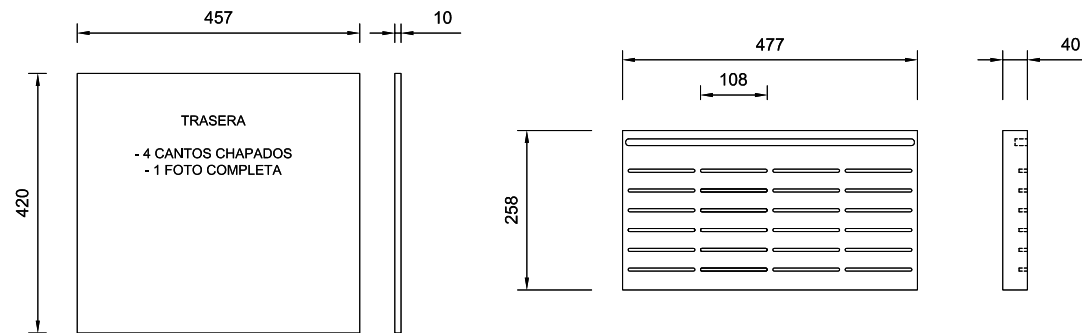

EXPOSITOR SOBREMESA NORDIC

CAJA CONTENDORA

PANELES SOBREMESA NORDIC

* 24 PANELES