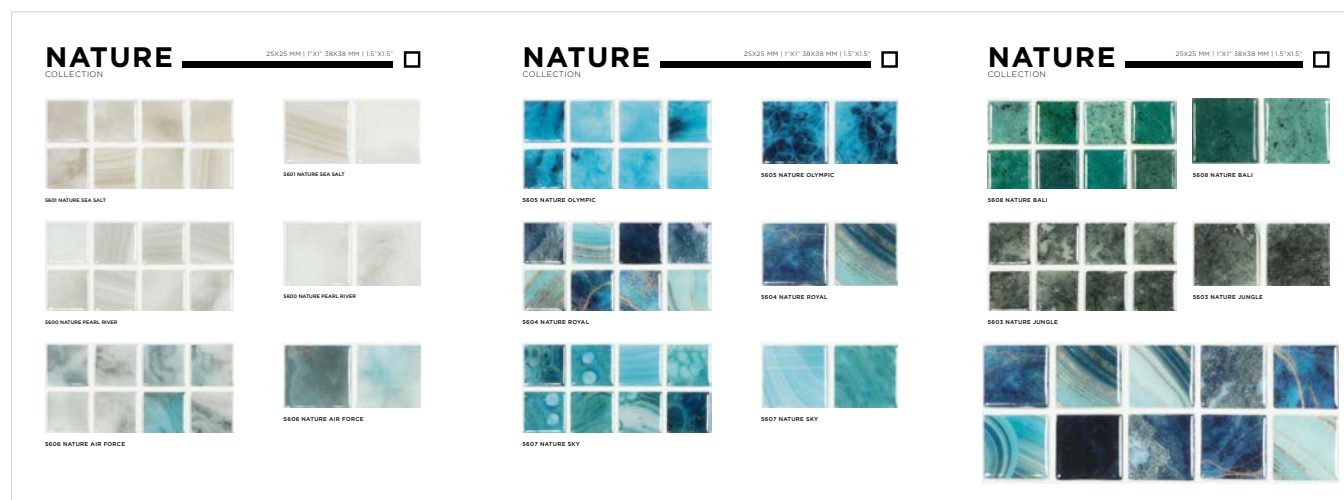

5806 ESTELAR GREEN

5803 ESTELAR GOLD

5801 ESTELAR WATERCOLOR

5804 ESTELAR LUNA

5802 ESTELAR ORION

NUESTROS PRODUCTOS SE PRODUCEN EN COMBINACIÓN DE VIDRIOS APARTADOS, CUYAS DIFERENCIAS DE TONOS Y COLORES SE COMBINAN PARA DAR LUGAR A ESTOS EFECTOS DE NATURALEZA. ESTO ES UNO DE LOS EFECTOS DE LA NATURALEZA DE NUESTROS PRODUCTOS.  
 OUR PRODUCT IS A COMBINATION BETWEEN SEPARATE AND HANDCRAFTED QUALITY. ANY IMPERFECTION IN SHAPE OR COLOR VARIATION IS TO BE CONSIDERED AS PART OF THE PRODUCT, WHICH IS PART OF ITS BEAUTY.

## MUESTRARIOS / SAMPLE BOOKS. NATURE GLOSS

## MUESTRARIOS / SAMPLE BOOKS. NATURE MATT