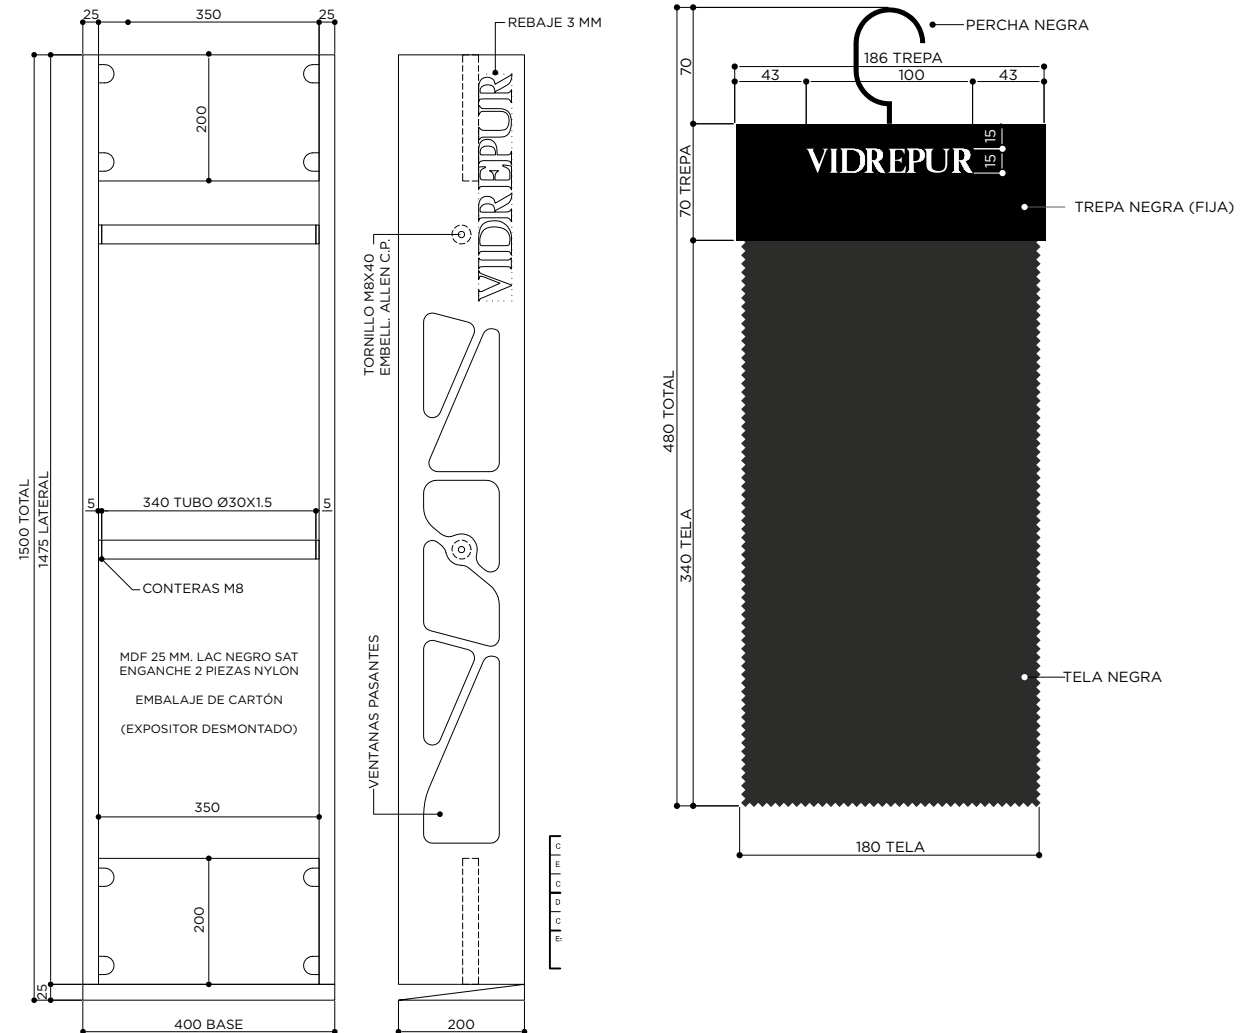

EXPOSITORES PERCHA PEQUEÑO