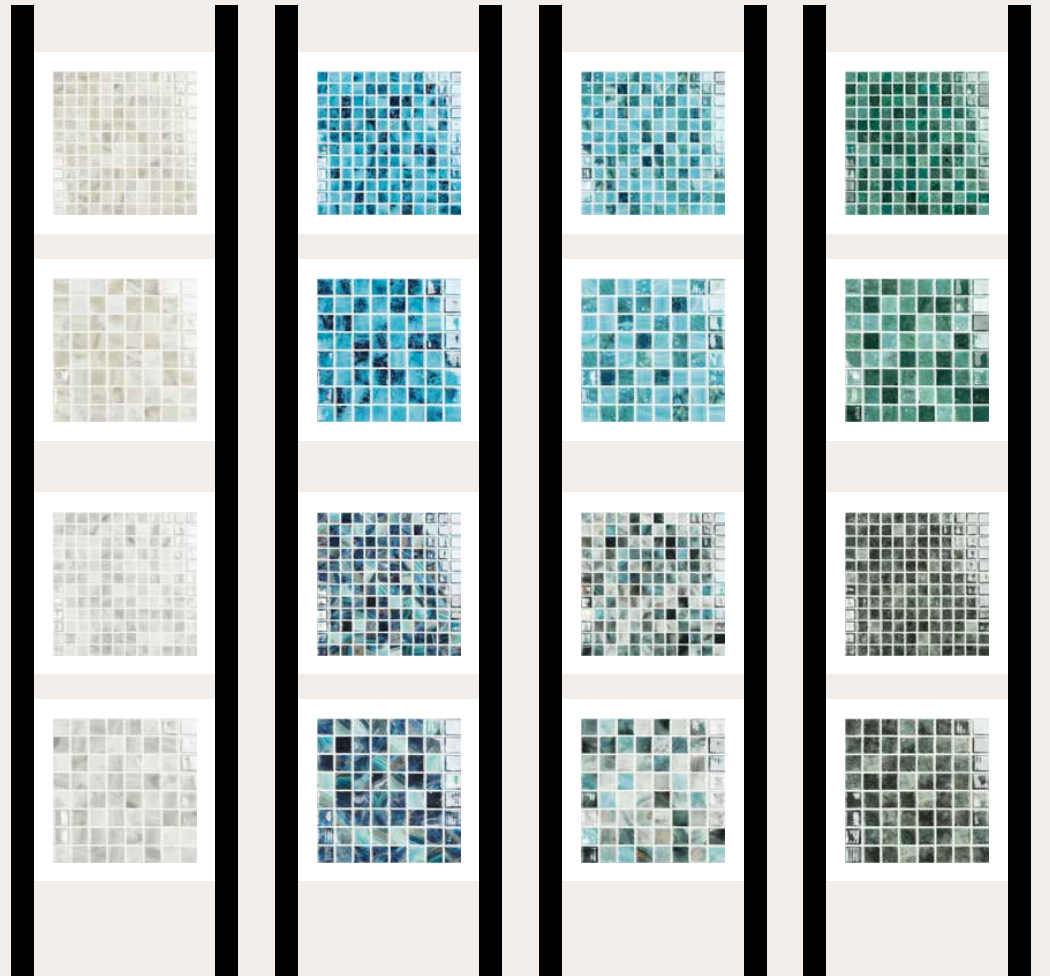

DESIGN CORNER NATURE COLLECTION

NATURE

HARMONY WITH NATURE