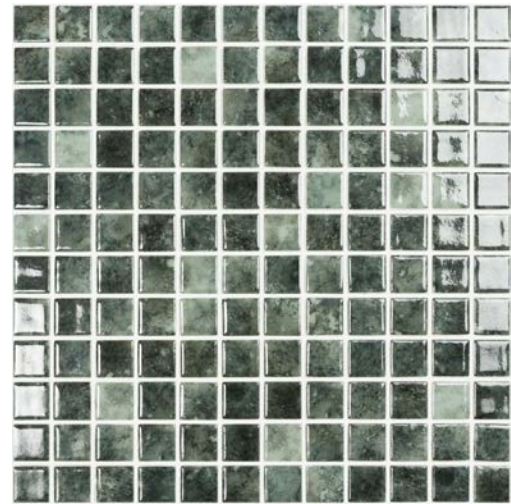

5603 NATURE JUNGLE