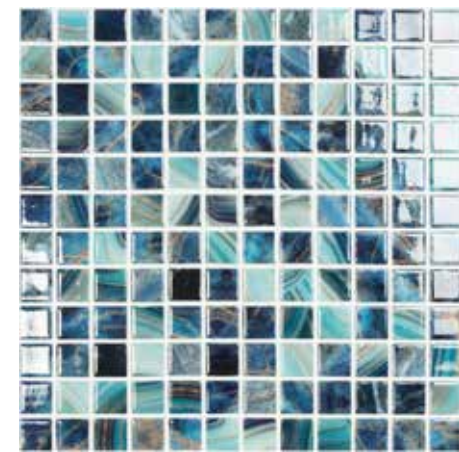

2 La gran gama de vidrepur en cuanto a colores desde los más blancos hasta los azules ofrecen soluciones para las piscinas residenciales y con las nuevas colecciones se adaptan a los nuevos gustos de los consumidores, ofreciendo un producto de gran valor añadido y al mismo tiempo con una buena relación calidad precio.

VIDREPUR

VIDREPUR

4

5601 NATURE SEA SALT

5601 NATURE SEA SALT

5

5700 NATURE PEARL RIVER MT

5604 NATURE ROYAL

508 NIEBLA AZUL MARINO

734 BLUE BRUSH

107 FIREGLASS

514 NIEBLA GRIS CLARO

407 LUX ANTHRACITE

733 SKY BLUE / TURQUOISE RUSH

734 BLUE BRUSH

106 LISO CELESTE

780 BLACK BRUSH

734 BLUE BRUSH

407 LUX ANTHRACITE

3,8 CM 

STEP CONVEXO NATURE BALI

5 CM 

STEP CONVEXO COLORS 803

VIDREPUR