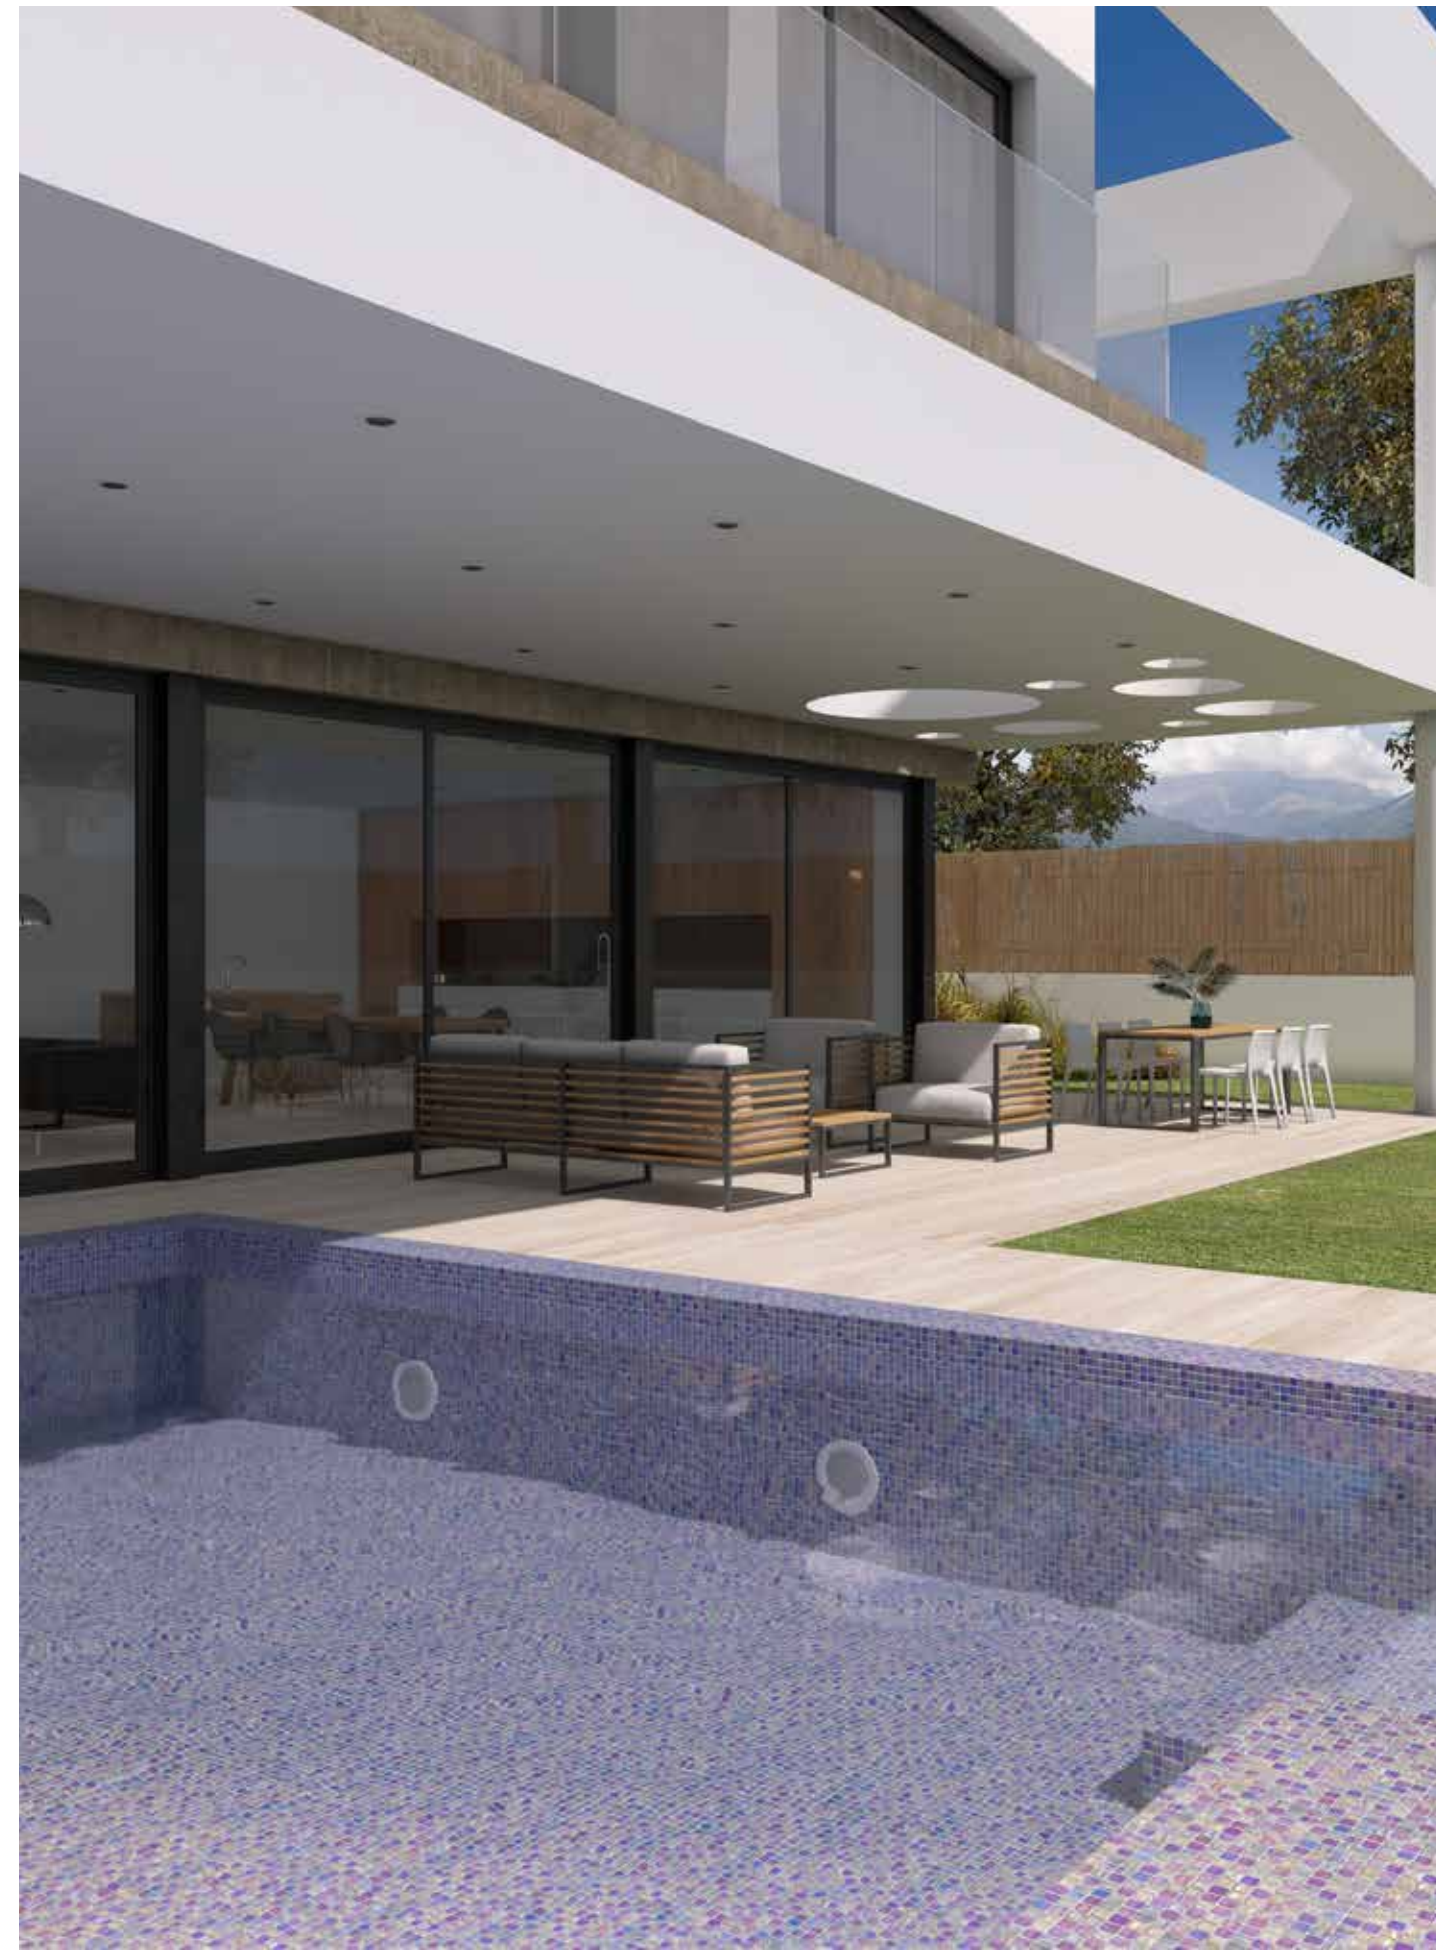

734 BLUE BRUSH