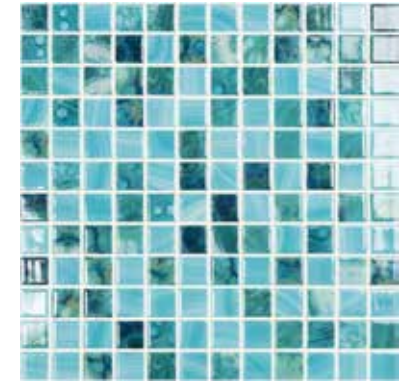

5607 NATURE SKY