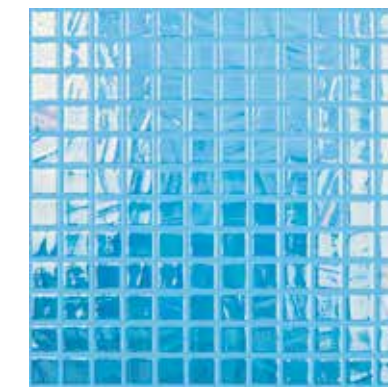

508 NIEBLA AZUL MARINO

734 BLUE BRUSH

107 FIREGLASS

514 NIEBLA GRIS CLARO

407 LUX ANTHRACITE

733 SKY BLUE / TURQUOISE RUSH

734 BLUE BRUSH

106 LISO CELESTE