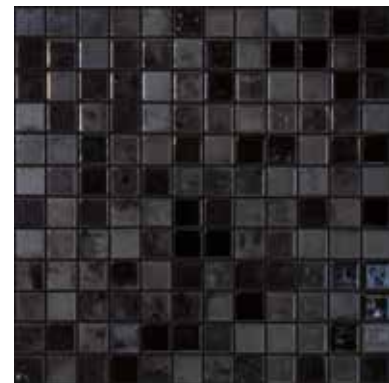

508 NIEBLA AZUL MARINO

734 BLUE BRUSH

107 FIREGLASS

514 NIEBLA GRIS CLARO

407 LUX ANTHRACITE

733 SKY BLUE / TURQUOISE RUSH

734 BLUE BRUSH

106 LISO CELESTE