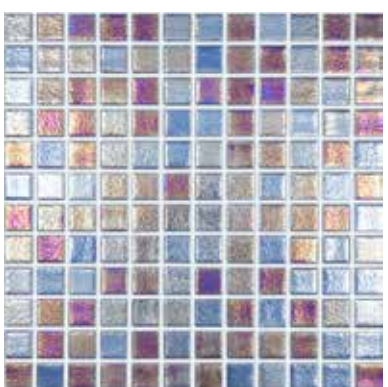

107 FIREGLASS

508 NIEBLA AZUL MARINO

107 FIREGLASS

710 WHITE BRUSH

501 NIEBLA AZUL TURQUESA

501 NIEBLA AZUL TURQUESA

501 NIEBLA AZUL TURQUESA

110 NIEBLA CELESTE

501 NIEBLA AZUL TURQUESA

110 NIEBLA CELESTE

508 NIEBLA AZUL MARINO

106 LISO CELESTE

101 LISO BEIGE

108 LISO GRIS

900 LISO NEGRO

100 LISO BLANCO

501 NIEBLA AZUL TURQUESA

405 LUX LILA

405 LUX LILA

552 SHELL AZURE *

733 SKY BLUE / TURQUOISE BRUSH

734 BLUE BRUSH

552 SHELL AZURE

FUSION DARK BLUE

508 NIEBLA AZUL MARINO

734 BLUE BRUSH

107 FIREGLASS

514 NIEBLA GRIS CLARO

407 LUX ANTHRACITE

733 SKY BLUE / TURQUOISE RUSH

734 BLUE BRUSH

106 LISO CELESTE