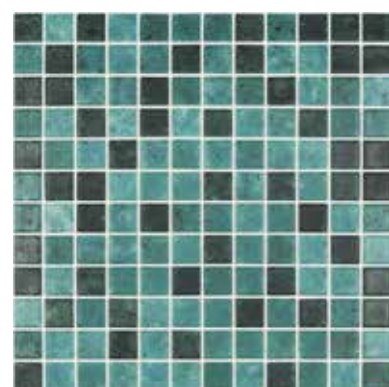

508 NIEBLA AZUL MARINO

734 BLUE BRUSH

107 FIREGLASS

514 NIEBLA GRIS CLARO

407 LUX ANTHRACITE

733 SKY BLUE / TURQUOISE RUSH

734 BLUE BRUSH

106 LISO CELESTE

800A LISO AZUL MARINO CLARO

509 NIEBLA NEGRO

503 NIEBLA VERDE CARIBE

503 NIEBLA VERDE CARIBE

503 NIEBLA VERDE CARIBE

509 NIEBLA NEGRO

553 SHELL CRYSTAL *

553 SHELL CRYSTAL *

552 SHELL AZURE

FUSION GREY

5703 NATURE JUNGLE MT

5703 NATURE JUNGLE MT

5708 NATURE BALI MT

5703 NATURE JUNGLE MT

5600 NATURE PEARL RIVER

5603 NATURE JUNGLE

780 BLACK BRUSH

734 BLUE BRUSH

407 LUX ANTHRACITE

3,8 CM 

STEP CONVEXO NATURE BALI

5 CM 

STEP CONVEXO COLORS 803

VIDREPUR