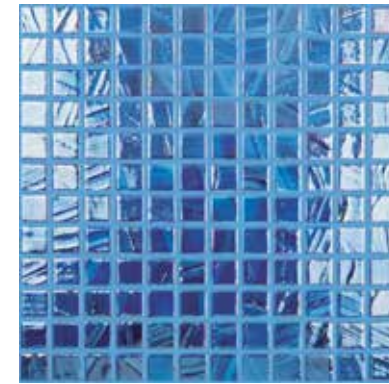

552 SHELL AZURE

FUSION GREY

5703 NATURE JUNGLE MT

5703 NATURE JUNGLE MT

5708 NATURE BALI MT

5703 NATURE JUNGLE MT

5600 NATURE PEARL RIVER

5603 NATURE JUNGLE

780 BLACK BRUSH

734 BLUE BRUSH

407 LUX ANTHRACITE

3,8 CM 

STEP CONVEXO NATURE BALI

5 CM 

STEP CONVEXO COLORS 803

VIDREPUR