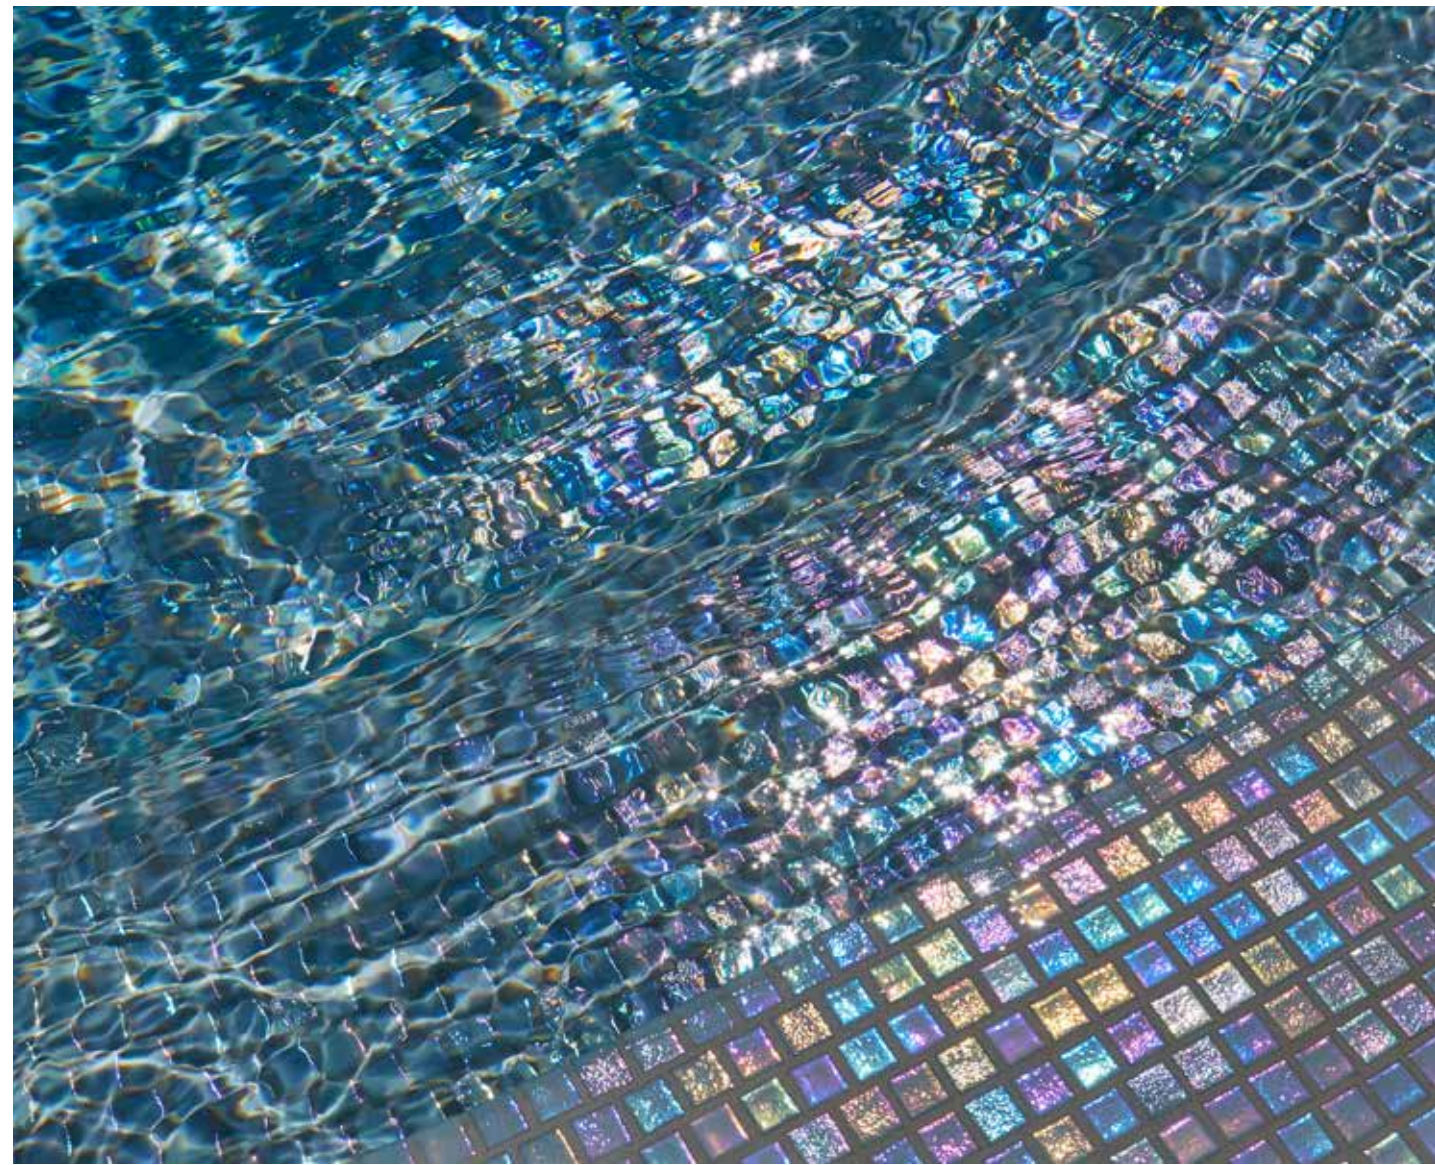

501 NIEBLA AZUL TURQUESA

405 LUX LILA

405 LUX LILA

552 SHELL AZURE *

733 SKY BLUE / TURQUOISE BRUSH

734 BLUE BRUSH

552 SHELL AZURE

FUSION DARK BLUE