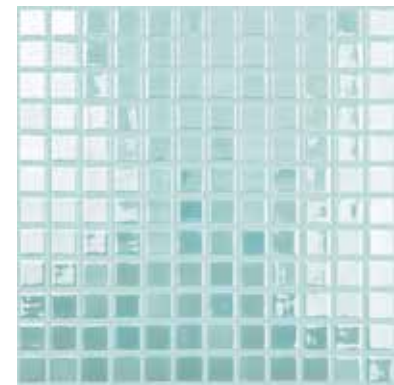

555 SHELL SAPPHIRE

FUSION LIGHT BLUE

551 SHELL AIR HEX

553 SHELL CRYSTAL

556 SHELL DEEP

552 SHELL AZURE

555 SHELL SAPPHIRE

107 FIREGLASS

508 NIEBLA AZUL MARINO

734 BLUE BRUSH

107 FIREGLASS

514 NIEBLA GRIS CLARO

407 LUX ANTHRACITE

733 SKY BLUE / TURQUOISE RUSH

734 BLUE BRUSH

106 LISO CELESTE