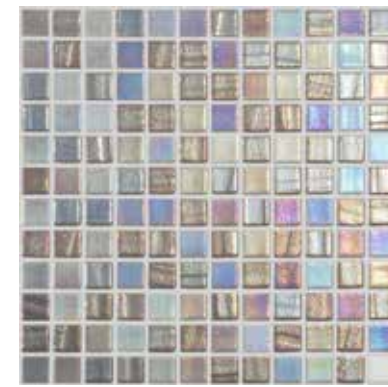

508 NIEBLA AZUL MARINO

734 BLUE BRUSH

107 FIREGLASS

514 NIEBLA GRIS CLARO

407 LUX ANTHRACITE

733 SKY BLUE / TURQUOISE RUSH

734 BLUE BRUSH

106 LISO CELESTE

800A LISO AZUL MARINO CLARO

509 NIEBLA NEGRO

503 NIEBLA VERDE CARIBE

503 NIEBLA VERDE CARIBE

503 NIEBLA VERDE CARIBE

509 NIEBLA NEGRO

553 SHELL CRYSTAL *

553 SHELL CRYSTAL *

552 SHELL AZURE

FUSION GREY

5703 NATURE JUNGLE MT

5703 NATURE JUNGLE MT

5708 NATURE BALI MT

5703 NATURE JUNGLE MT

5600 NATURE PEARL RIVER

5603 NATURE JUNGLE

780 BLACK BRUSH

734 BLUE BRUSH

407 LUX ANTHRACITE

3,8 CM 

STEP CONVEXO NATURE BALI

5 CM 

STEP CONVEXO COLORS 803

VIDREPUR