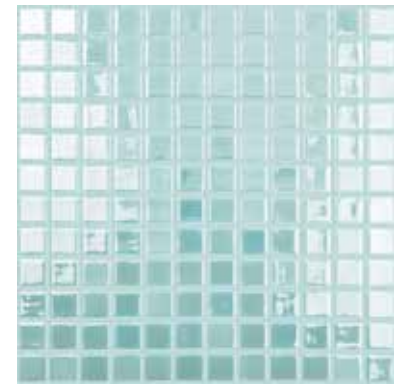

501 NIEBLA AZUL TURQUESA

405 LUX LILA

405 LUX LILA

552 SHELL AZURE *

733 SKY BLUE / TURQUOISE BRUSH

734 BLUE BRUSH

552 SHELL AZURE

FUSION DARK BLUE

555 SHELL SAPPHIRE

FUSION LIGHT BLUE

551 SHELL AIR HEX

553 SHELL CRYSTAL

556 SHELL DEEP

552 SHELL AZURE

555 SHELL SAPPHIRE

107 FIREGLASS

508 NIEBLA AZUL MARINO

734 BLUE BRUSH

107 FIREGLASS

514 NIEBLA GRIS CLARO

407 LUX ANTHRACITE

733 SKY BLUE / TURQUOISE RUSH

734 BLUE BRUSH

106 LISO CELESTE