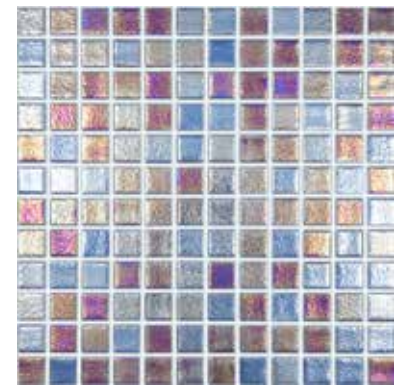

107 FIREGLASS

508 NIEBLA AZUL MARINO

107 FIREGLASS

710 WHITE BRUSH

501 NIEBLA AZUL TURQUESA

501 NIEBLA AZUL TURQUESA

501 NIEBLA AZUL TURQUESA

110 NIEBLA CELESTE

501 NIEBLA AZUL TURQUESA

405 LUX LILA

405 LUX LILA

552 SHELL AZURE *

733 SKY BLUE / TURQUOISE BRUSH

734 BLUE BRUSH

552 SHELL AZURE

FUSION DARK BLUE

555 SHELL SAPPHIRE

FUSION LIGHT BLUE

551 SHELL AIR HEX

553 SHELL CRYSTAL

556 SHELL DEEP

552 SHELL AZURE

555 SHELL SAPPHIRE

107 FIREGLASS

508 NIEBLA AZUL MARINO

734 BLUE BRUSH

107 FIREGLASS

514 NIEBLA GRIS CLARO

407 LUX ANTHRACITE

733 SKY BLUE / TURQUOISE RUSH

734 BLUE BRUSH

106 LISO CELESTE