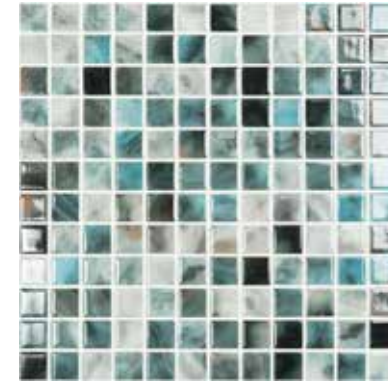

5604 NATURE ROYAL

5606 NATURE AIR FORCE