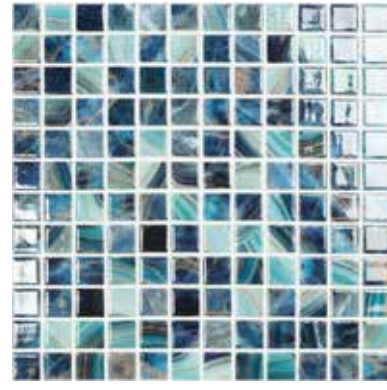

VIDREPUR

VIDREPUR

4

5601 NATURE SEA SALT

5601 NATURE SEA SALT

5

5700 NATURE PEARL RIVER MT

5604 NATURE ROYAL

508 NIEBLA AZUL MARINO

734 BLUE BRUSH

107 FIREGLASS

514 NIEBLA GRIS CLARO

407 LUX ANTHRACITE

733 SKY BLUE / TURQUOISE RUSH

734 BLUE BRUSH

106 LISO CELESTE

780 BLACK BRUSH

734 BLUE BRUSH

407 LUX ANTHRACITE

3,8 CM 

STEP CONVEXO NATURE BALI

5 CM 

STEP CONVEXO COLORS 803

VIDREPUR