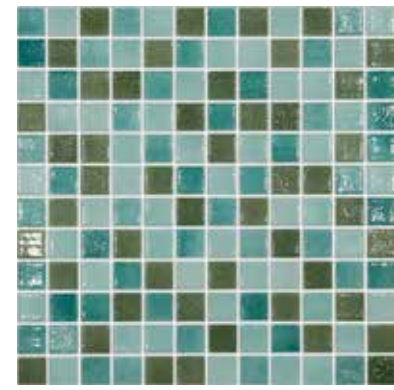

5703 NATURE JUNGLE MT

553 SHELL CRYSTAL

553 SHELL CRYSTAL

554 SHELL MYSTIC

110 NIEBLA CELESTE

508 NIEBLA AZUL MARINO

107 FIREGLASS

554 SHELL MYSTIC

106 LISO CELESTE

100 LISO BLANCO

100 LISO BLANCO

100 LISO BLANCO

100 LISO BLANCO

503 / 507 / 516

503 NIEBLA VERDE CARIBE

110 / 508

508 NIEBLA AZUL MARINO

110 NIEBLA CELESTE

501 NIEBLA AZUL TURQUESA

511 NIEBLA VERDE CANNES

511 NIEBLA VERDE CANNES

110 NIEBLA CELESTE

110 NIEBLA CELESTE

110 NIEBLA CELESTE

107 FIREGLASS

508 NIEBLA AZUL MARINO

107 FIREGLASS

710 WHITE BRUSH

501 NIEBLA AZUL TURQUESA

501 NIEBLA AZUL TURQUESA

501 NIEBLA AZUL TURQUESA

110 NIEBLA CELESTE