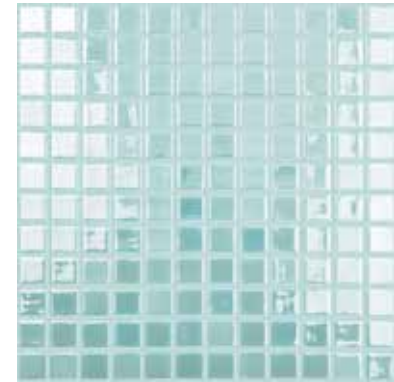

5703 NATURE JUNGLE MT

553 SHELL CRYSTAL

553 SHELL CRYSTAL

554 SHELL MYSTIC

110 NIEBLA CELESTE

508 NIEBLA AZUL MARINO

107 FIREGLASS

554 SHELL MYSTIC

106 LISO CELESTE

100 LISO BLANCO

100 LISO BLANCO

100 LISO BLANCO

100 LISO BLANCO

503 / 507 / 516

503 NIEBLA VERDE CARIBE

110 / 508