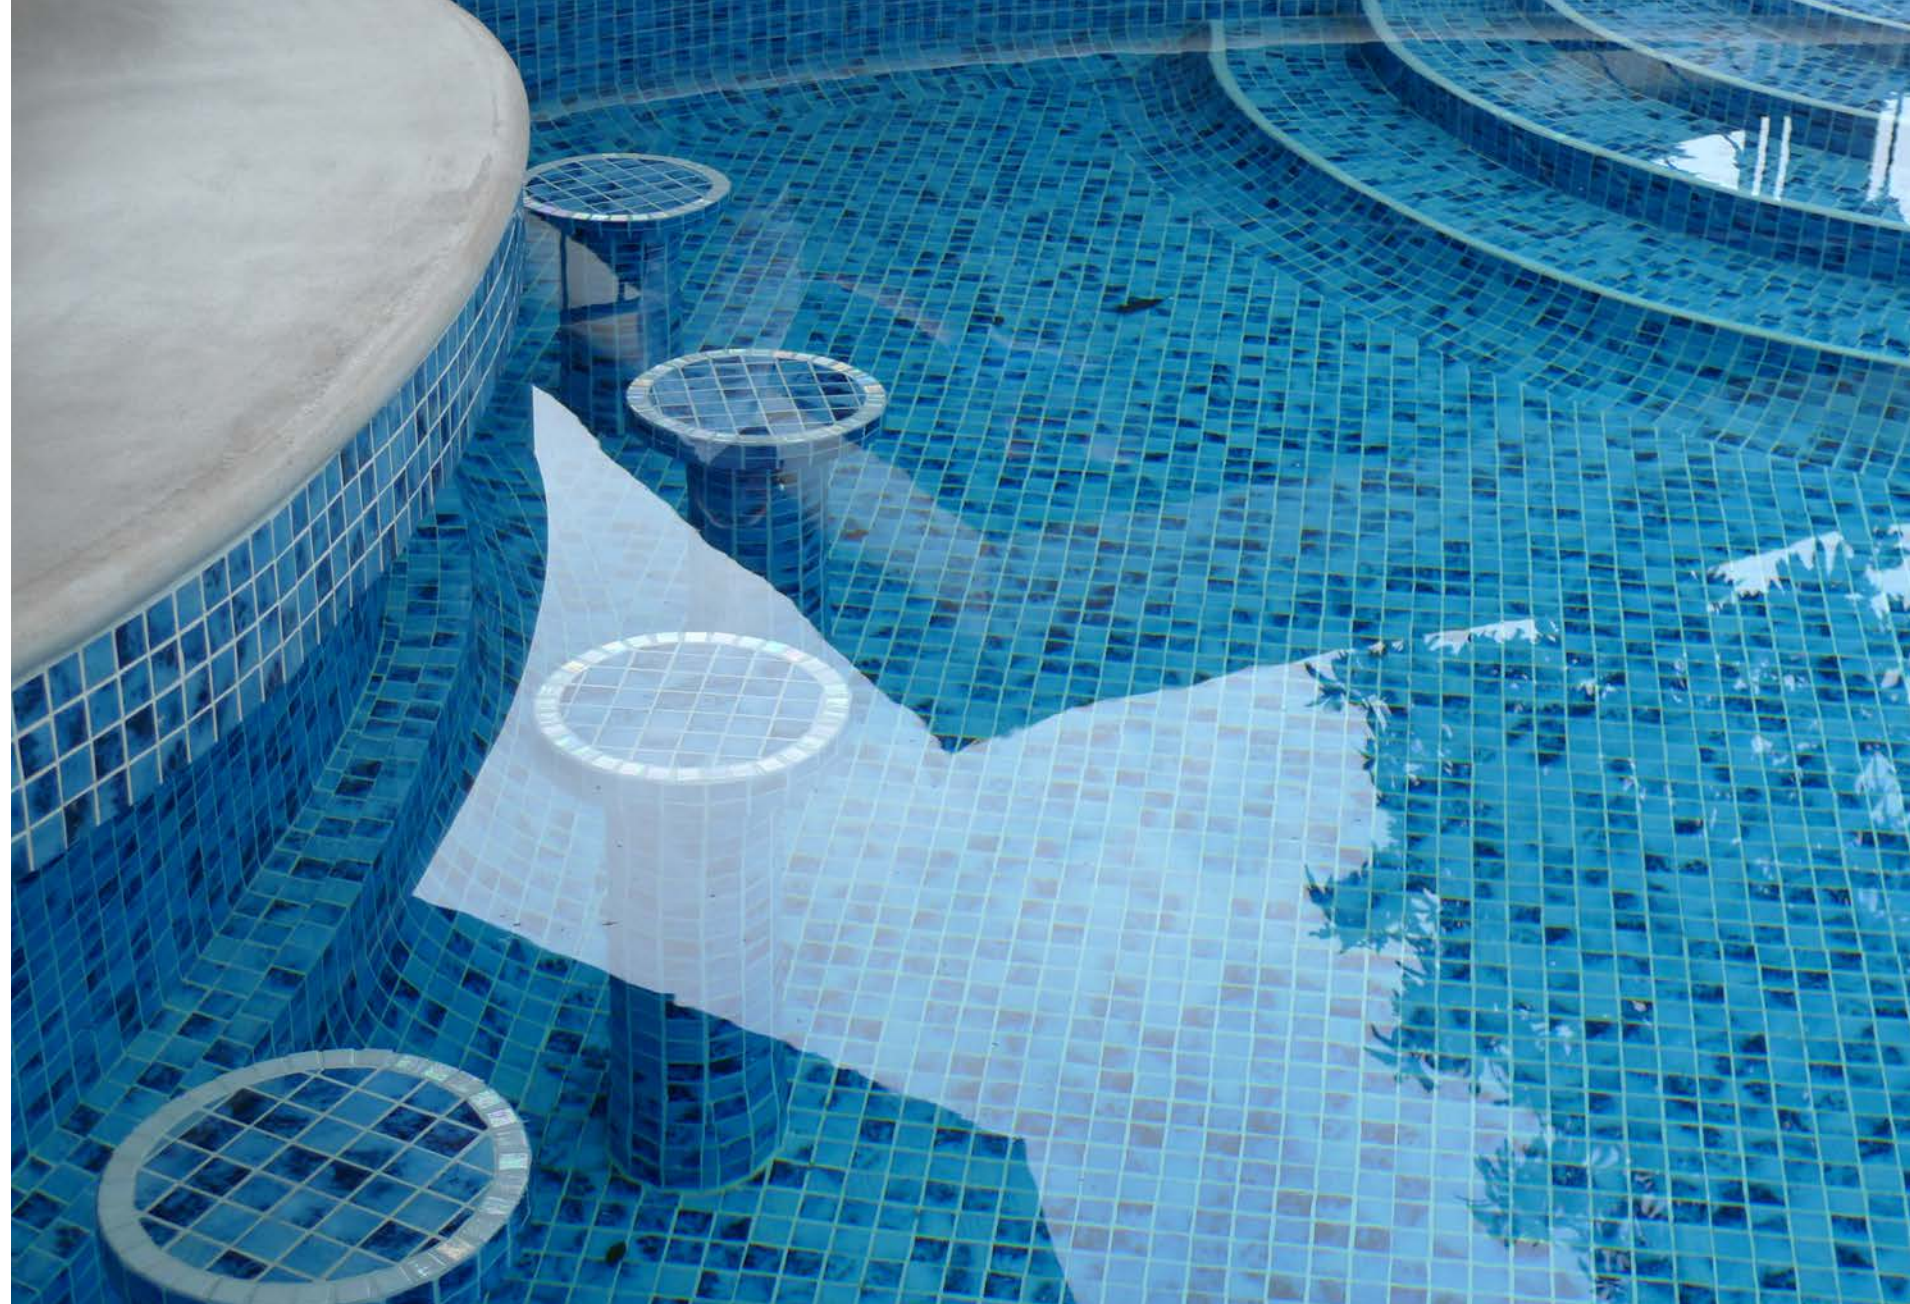

Si utilizamos tonos verdes el efecto será muy parecido al de los lagos naturales o estanques, puede ser una opción perfecta para piscinas situadas en jardines que buscan la unión con la naturaleza y donde priman los árboles, la madera y las rocas.

*If we use green tones, the effect will be very similar to that of natural lakes or ponds, it can be a perfect option for pools located in gardens that seek union with nature and where trees, wood and rocks prevail.*

# JUNGLE BR

BREATH | EARTHY | WILDLIFE | PARADISE

5603 NATURE JUNGLE

5605 NATURE OLYMPIC

# OLYMPIC