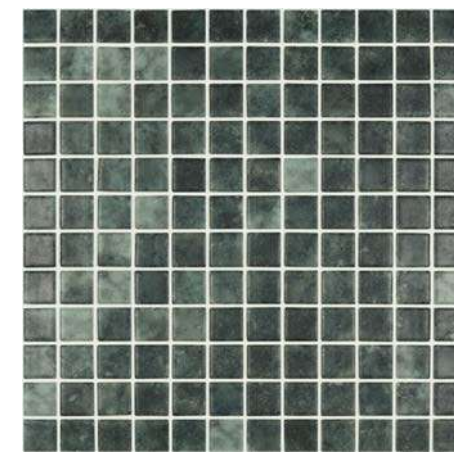

JUNGLE MT

5703 NATURE JUNGLE MT

Utilizar tonos verdes en el mosaico de piscina logran un efecto increíble de piscina natural logrando un tono de agua natural relajante, que se aproximará más a verde si la piscina se encuentra rodeada de vegetación.

Green and natural tones in the pool mosaic achieve an incredible effect of a natural pool, achieving a relaxing natural water tone, which will be closer to green if the pool is surrounded by vegetation.