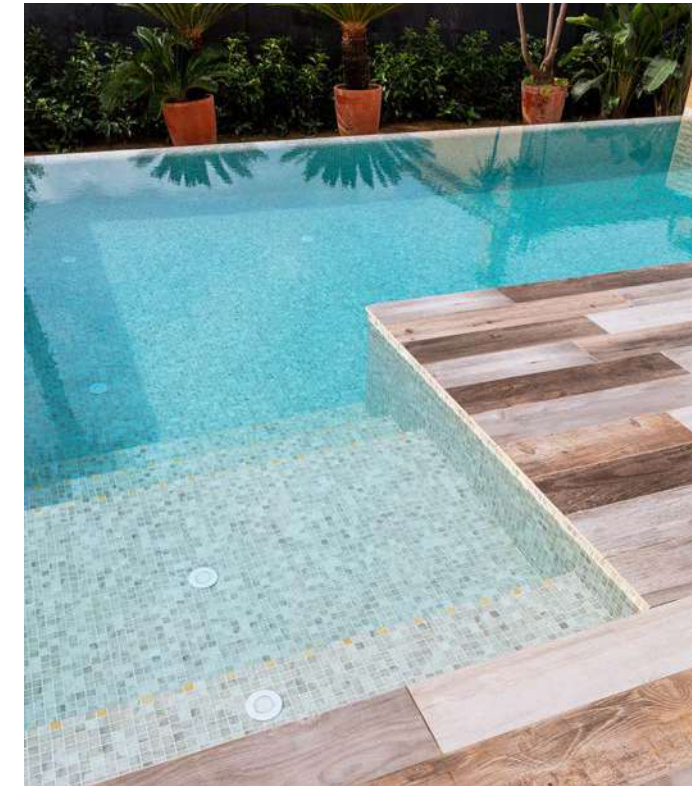

# NATURE

ÍNDICE  
INDEX

6	SEA SALT
16	PEARL RIVER
20	ROYAL
30	AIR FORCE
46	SKY
54	OLYMPIC
60	BALI
74	JUNGLE

Una de las características que tenemos en cuenta a la hora de decidir una piscina, es el color del mosaico. Ahora con Nature puedes elegir color y diseño para no caer en lo tradicional. Sea Seal te crea un ambiente de piscinas con tonos blancos y pacíficos.