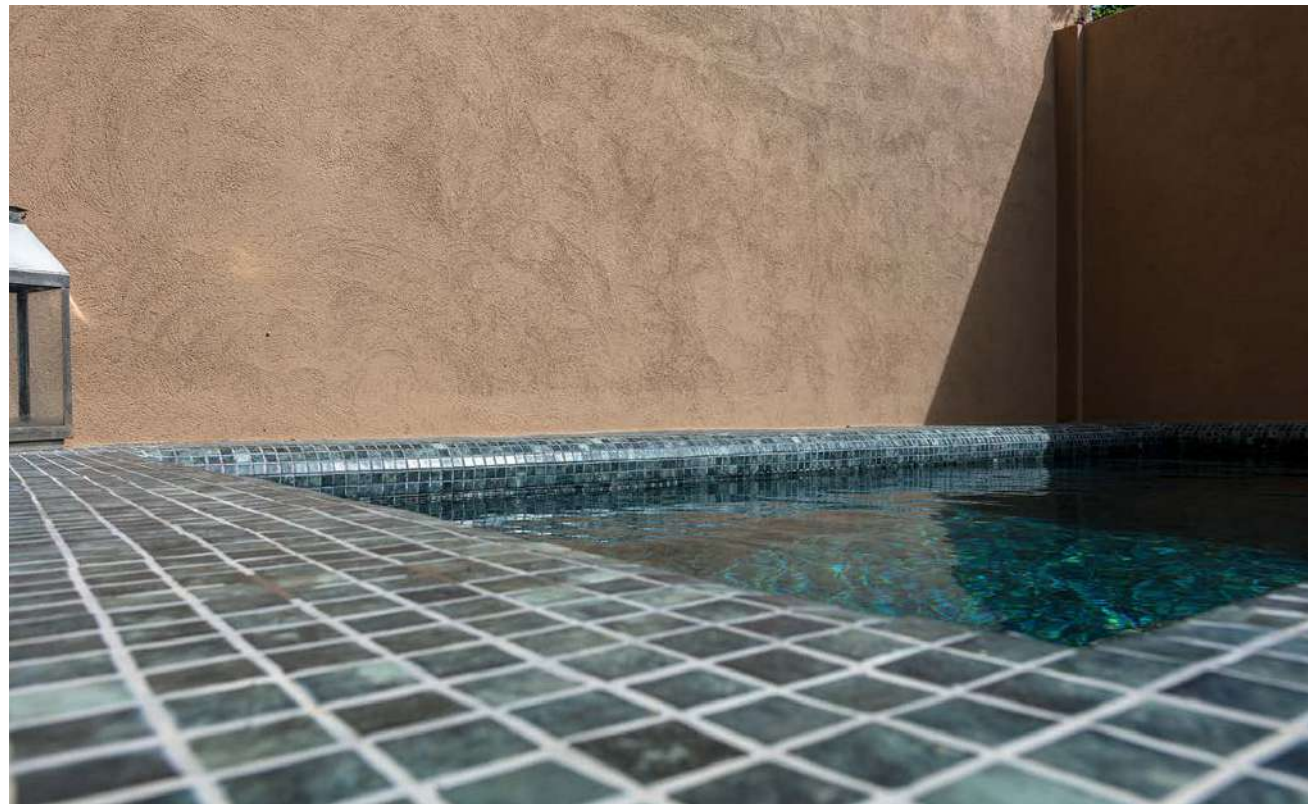

5703 NATURE JUNGLE MT