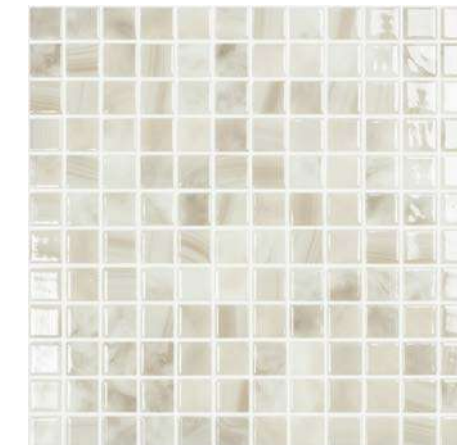

Una de las características que tenemos en cuenta a la hora de decidir una piscina, es el color del mosaico. Ahora con Nature puedes elegir color y diseño para no caer en lo tradicional. Sea Seal te crea un ambiente de piscinas con tonos blancos y pacíficos.

One of the characteristics that we take into account when deciding on a new pool is the color of the mosaic. Now, with Nature you can choose color and design so as not to fall into the traditional. Sea Seal creates a swimming pool environment with peaceful and calm tones.

5601 NATURE SEA SALT