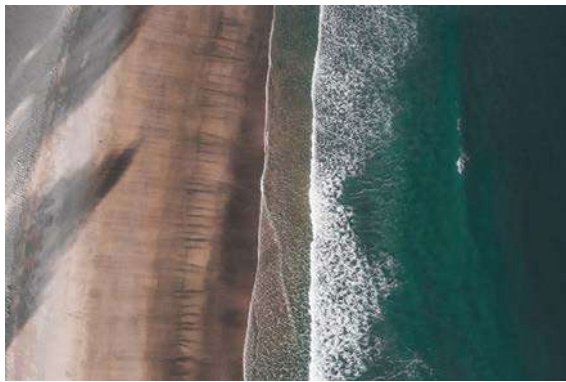

5603 NATURE JUNGLE