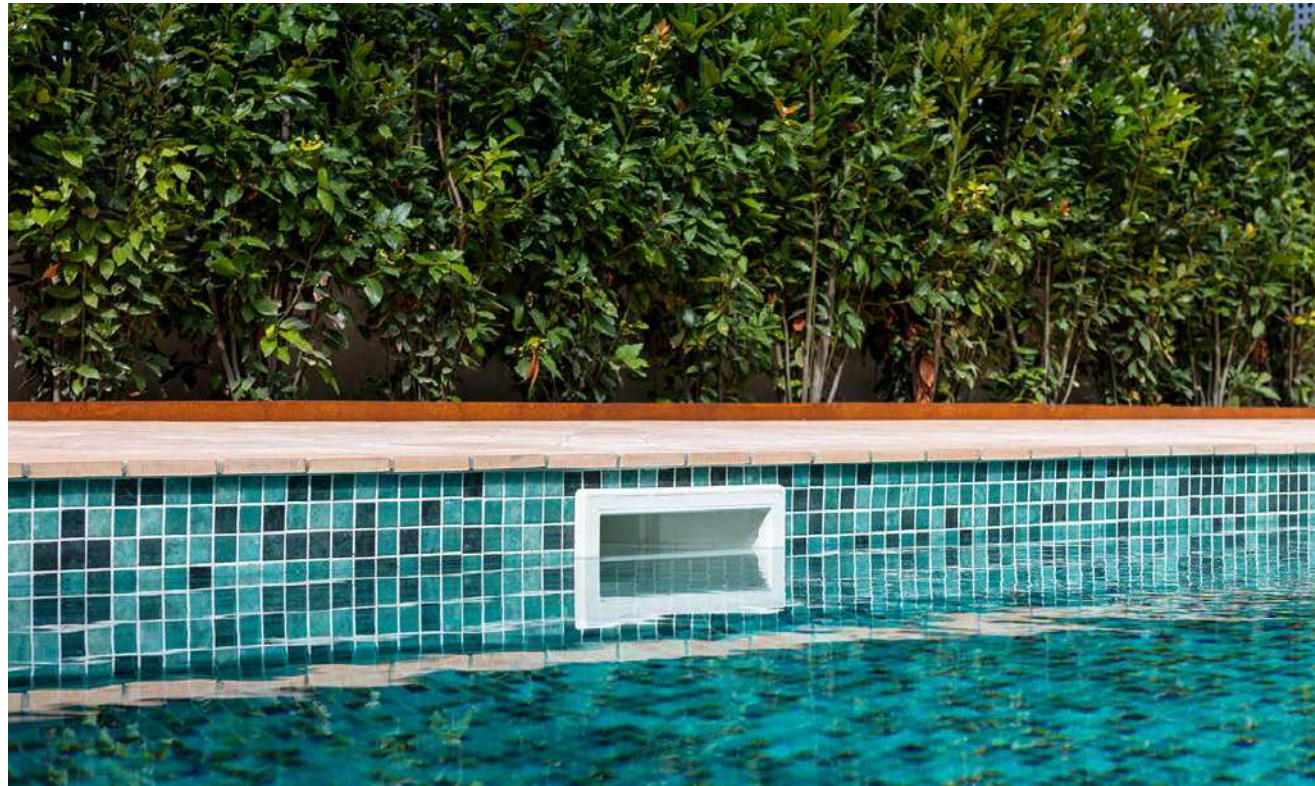

5608 NATURE BALI