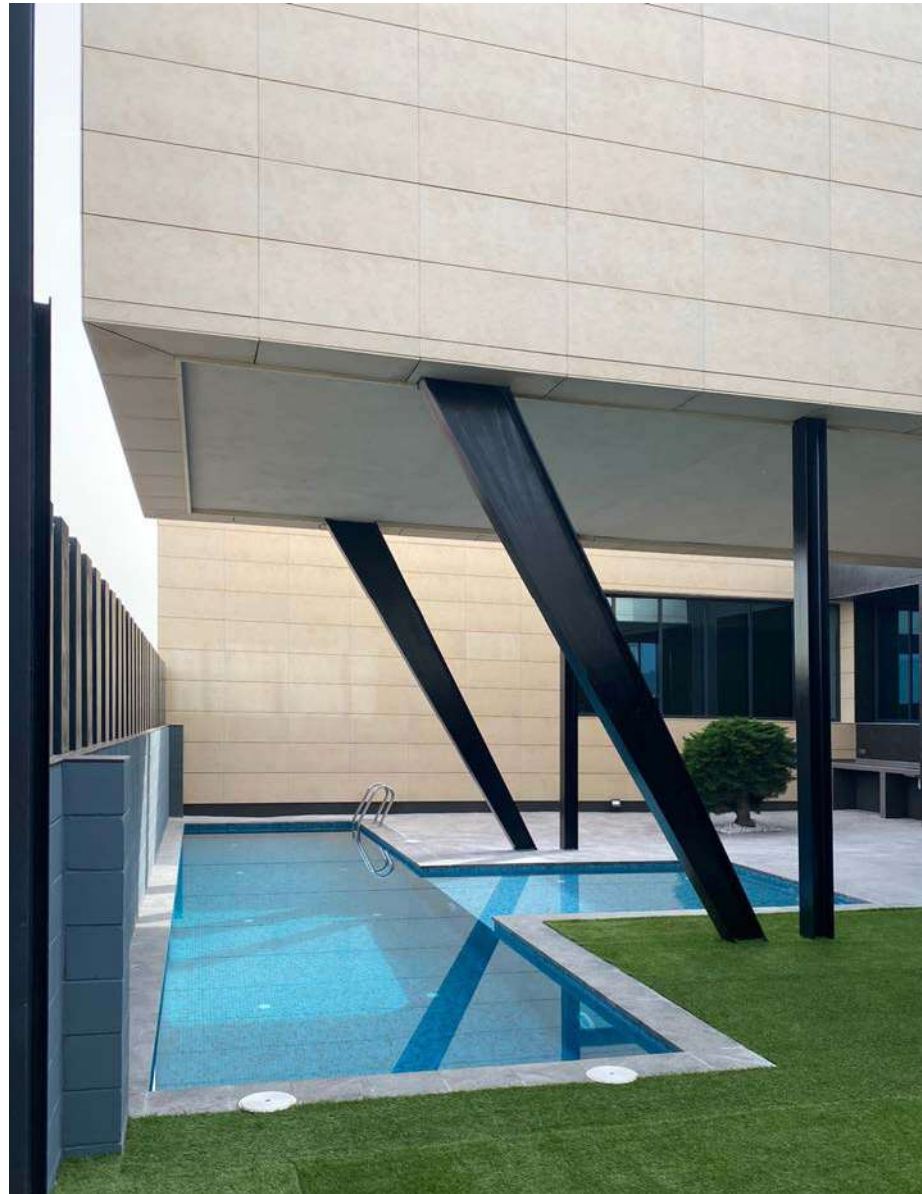

SKY

El azul y celeste son los colores que se asocian a la tranquilidad, a la relajación. El más tradicional para piscinas, encuentra hoy día una amplia variedad de tonalidades turquesas. En una piscina al aire libre, al reflejar el color del cielo, se refuerza, dando una sensación de relajación.

Blue and light blue are the colors that are associated with tranquility, relaxation. The most traditional for swimming pools, today it finds a wide variety of turquoise tones. In an outdoor pool, by reflecting the color of the sky, it is reinforced, giving a feeling of relaxation.