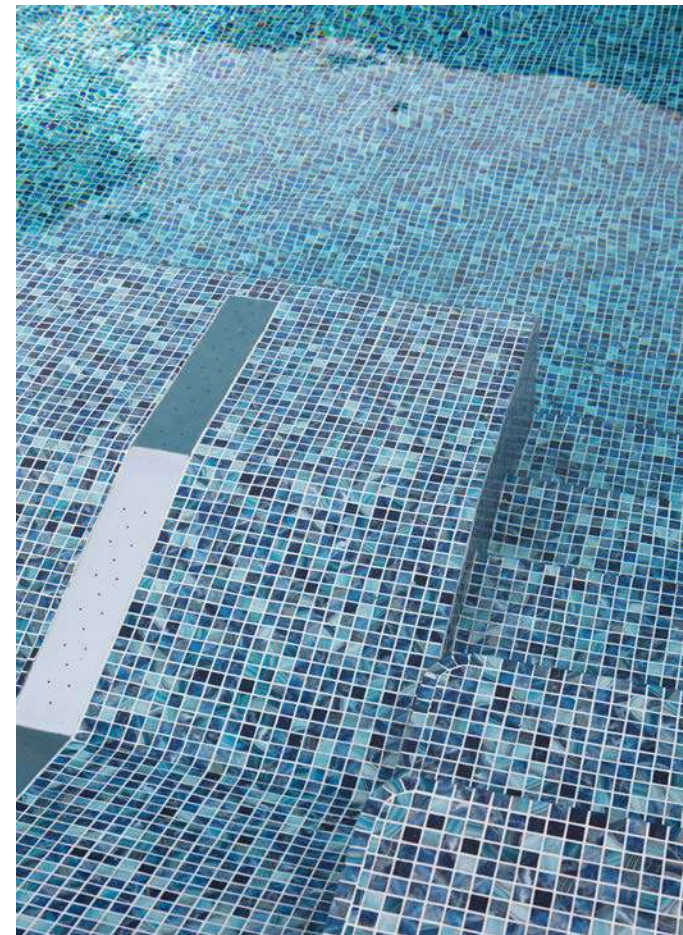

ROYAL

5604 NATURE ROYAL