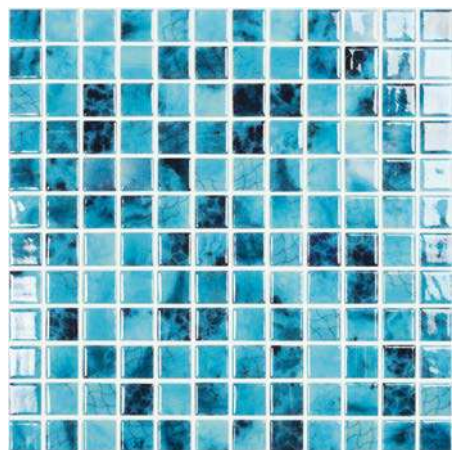

OLYMPIC

5605 NATURE OLYMPIC