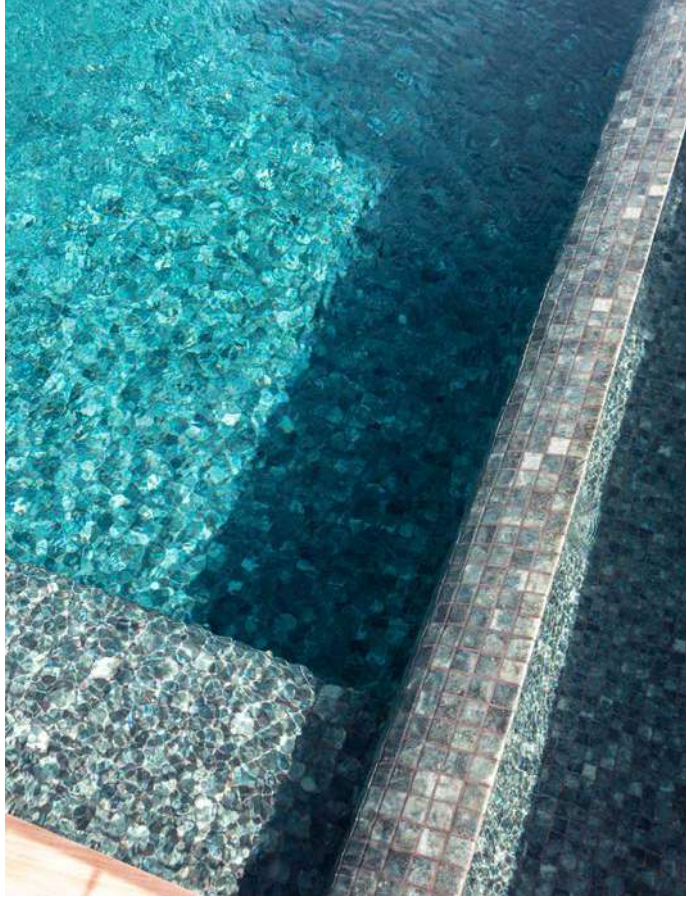

JUNGLE MT

Utilizar tonos verdes en el mosaico de piscina logran un efecto increíble de piscina natural logrando un tono de agua natural relajante, que se aproximará más a verde si la piscina se encuentra rodeada de vegetación.

Green and natural tones in the pool mosaic achieve an incredible effect of a natural pool, achieving a relaxing natural water tone, which will be closer to green if the pool is surrounded by vegetation.