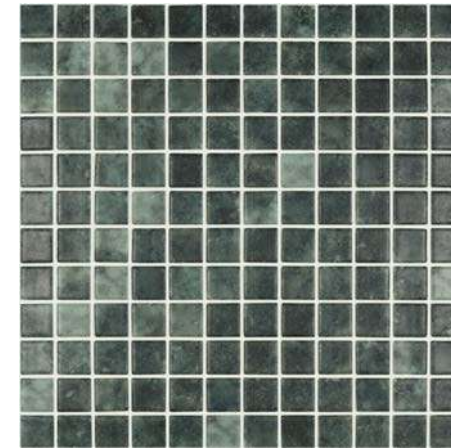

JUNGLE MT

5703 NATURE JUNGLE MT