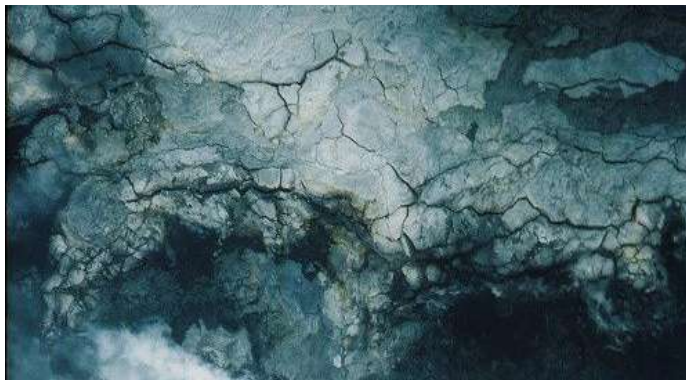

JUNGLE MT

Utilizar tonos verdes en el mosaico de piscina logran un efecto increíble de piscina natural logrando un tono de agua natural relajante, que se aproximará más a verde si la piscina se encuentra rodeada de vegetación.

Green and natural tones in the pool mosaic achieve an incredible effect of a natural pool, achieving a relaxing natural water tone, which will be closer to green if the pool is surrounded by vegetation.