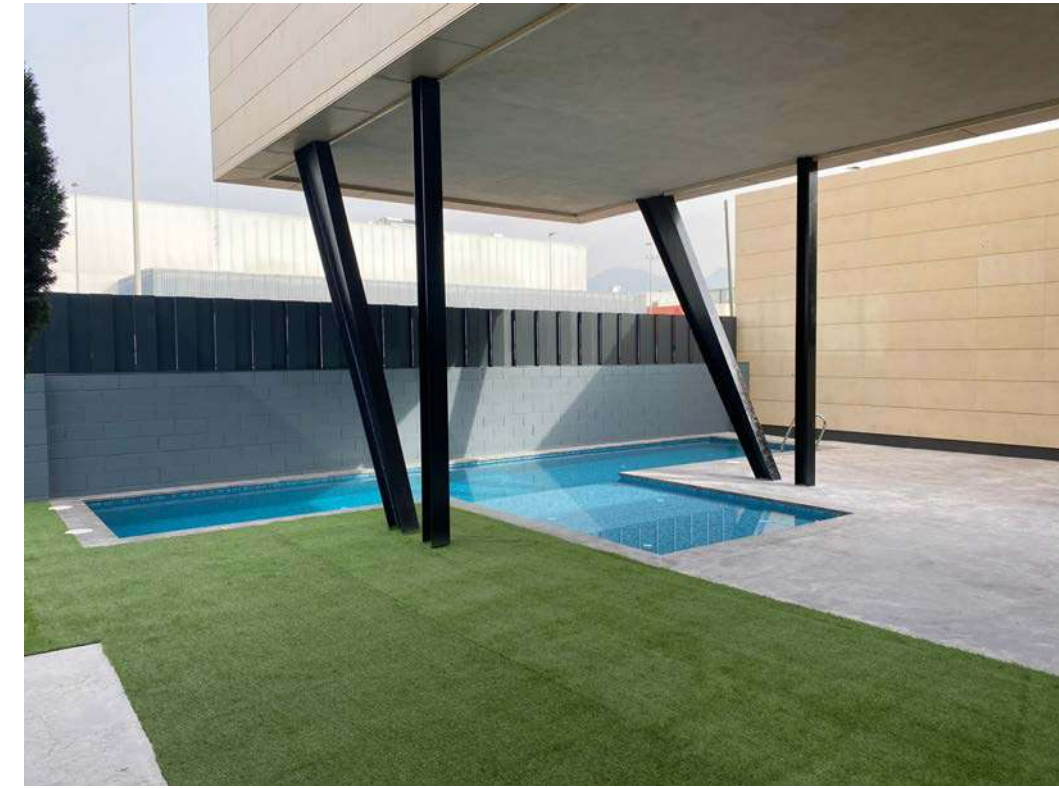

SKY

El azul y celeste son los colores que se asocian a la tranquilidad, a la relajación. El más tradicional para piscinas, encuentra hoy día una amplia variedad de tonalidades turquesas. En una piscina al aire libre, al reflejar el color del cielo, se refuerza, dando una sensación de relajación.

Blue and light blue are the colors that are associated with tranquility, relaxation. The most traditional for swimming pools, today it finds a wide variety of turquoise tones. In an outdoor pool, by reflecting the color of the sky, it is reinforced, giving a feeling of relaxation.