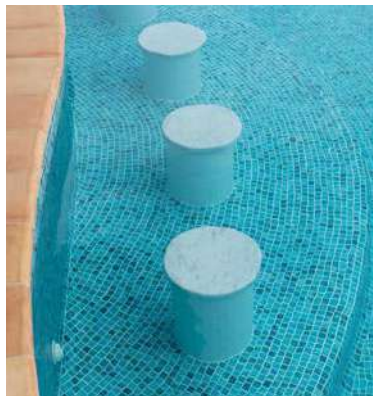

SKY

5607 NATURE SKY