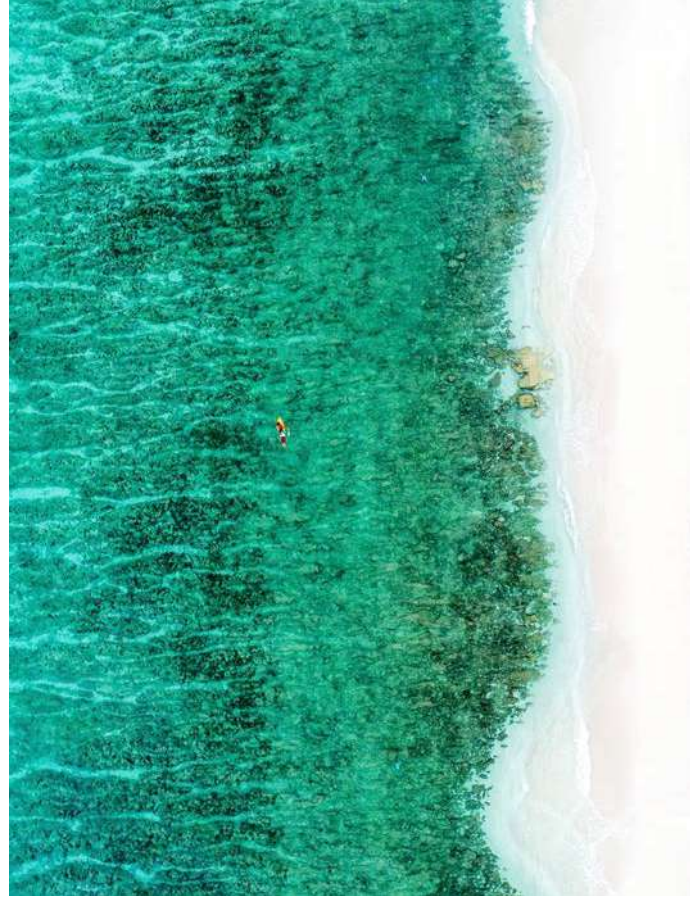

BALI BR

La última tendencia en diseño viene marcada por piscinas tropicales en exteriores exóticos. La opción perfecta para crear diseños de piscinas tropicales, naturales y respetuosos con el medio ambiente.

Descubre las características de Bali Stone, el mosaico para piscinas tropicales con el que crearás ambientes exóticos.

The latest trend in design is marked by tropical pools in exotic outdoor areas. The perfect choice for creating tropical, natural and environmentally friendly pool designs.

Discover the characteristics of Bali Stone, the mosaic for tropical pools with which you will create exotic environments.