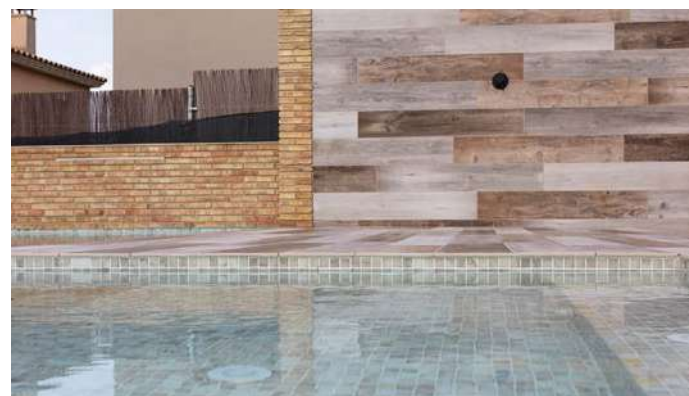

SEA SALT

SOFT | EARTHY | CALM | RELAXING