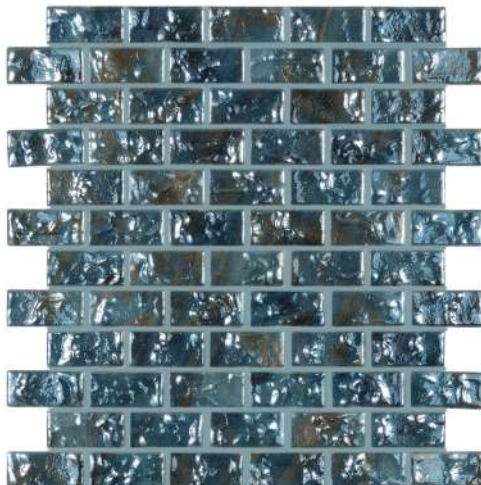

La elegancia y versatilidad se combinan con el nuevo formato de Vidrepur, diseñado para transformar cualquier espacio en una declaración de estilo. Con su innovador formato de 25x50 mm, este mosaico es ideal para quienes buscan una estética moderna y refinada. La colocación en patrón brick aporta dinamismo y profundidad, creando una sensación de continuidad y fluidez visual.

7800 Glitter Blue Brick

7804 Glitter Grey Brick

7806 Glitter Jade Brick

Level

25x50 mm / 1"x2"

NEW
SIZE

Level 25x50 mm / 1"x2"

7703 Level Air Brick

7700 Level Watercolor Brick

7701 Level Blue Brick

7702 Level Royal Brick

Oasis

25x50 mm / 1"x2"

**NEW
SIZE**

Oasis

25x50 mm / 1"x2"