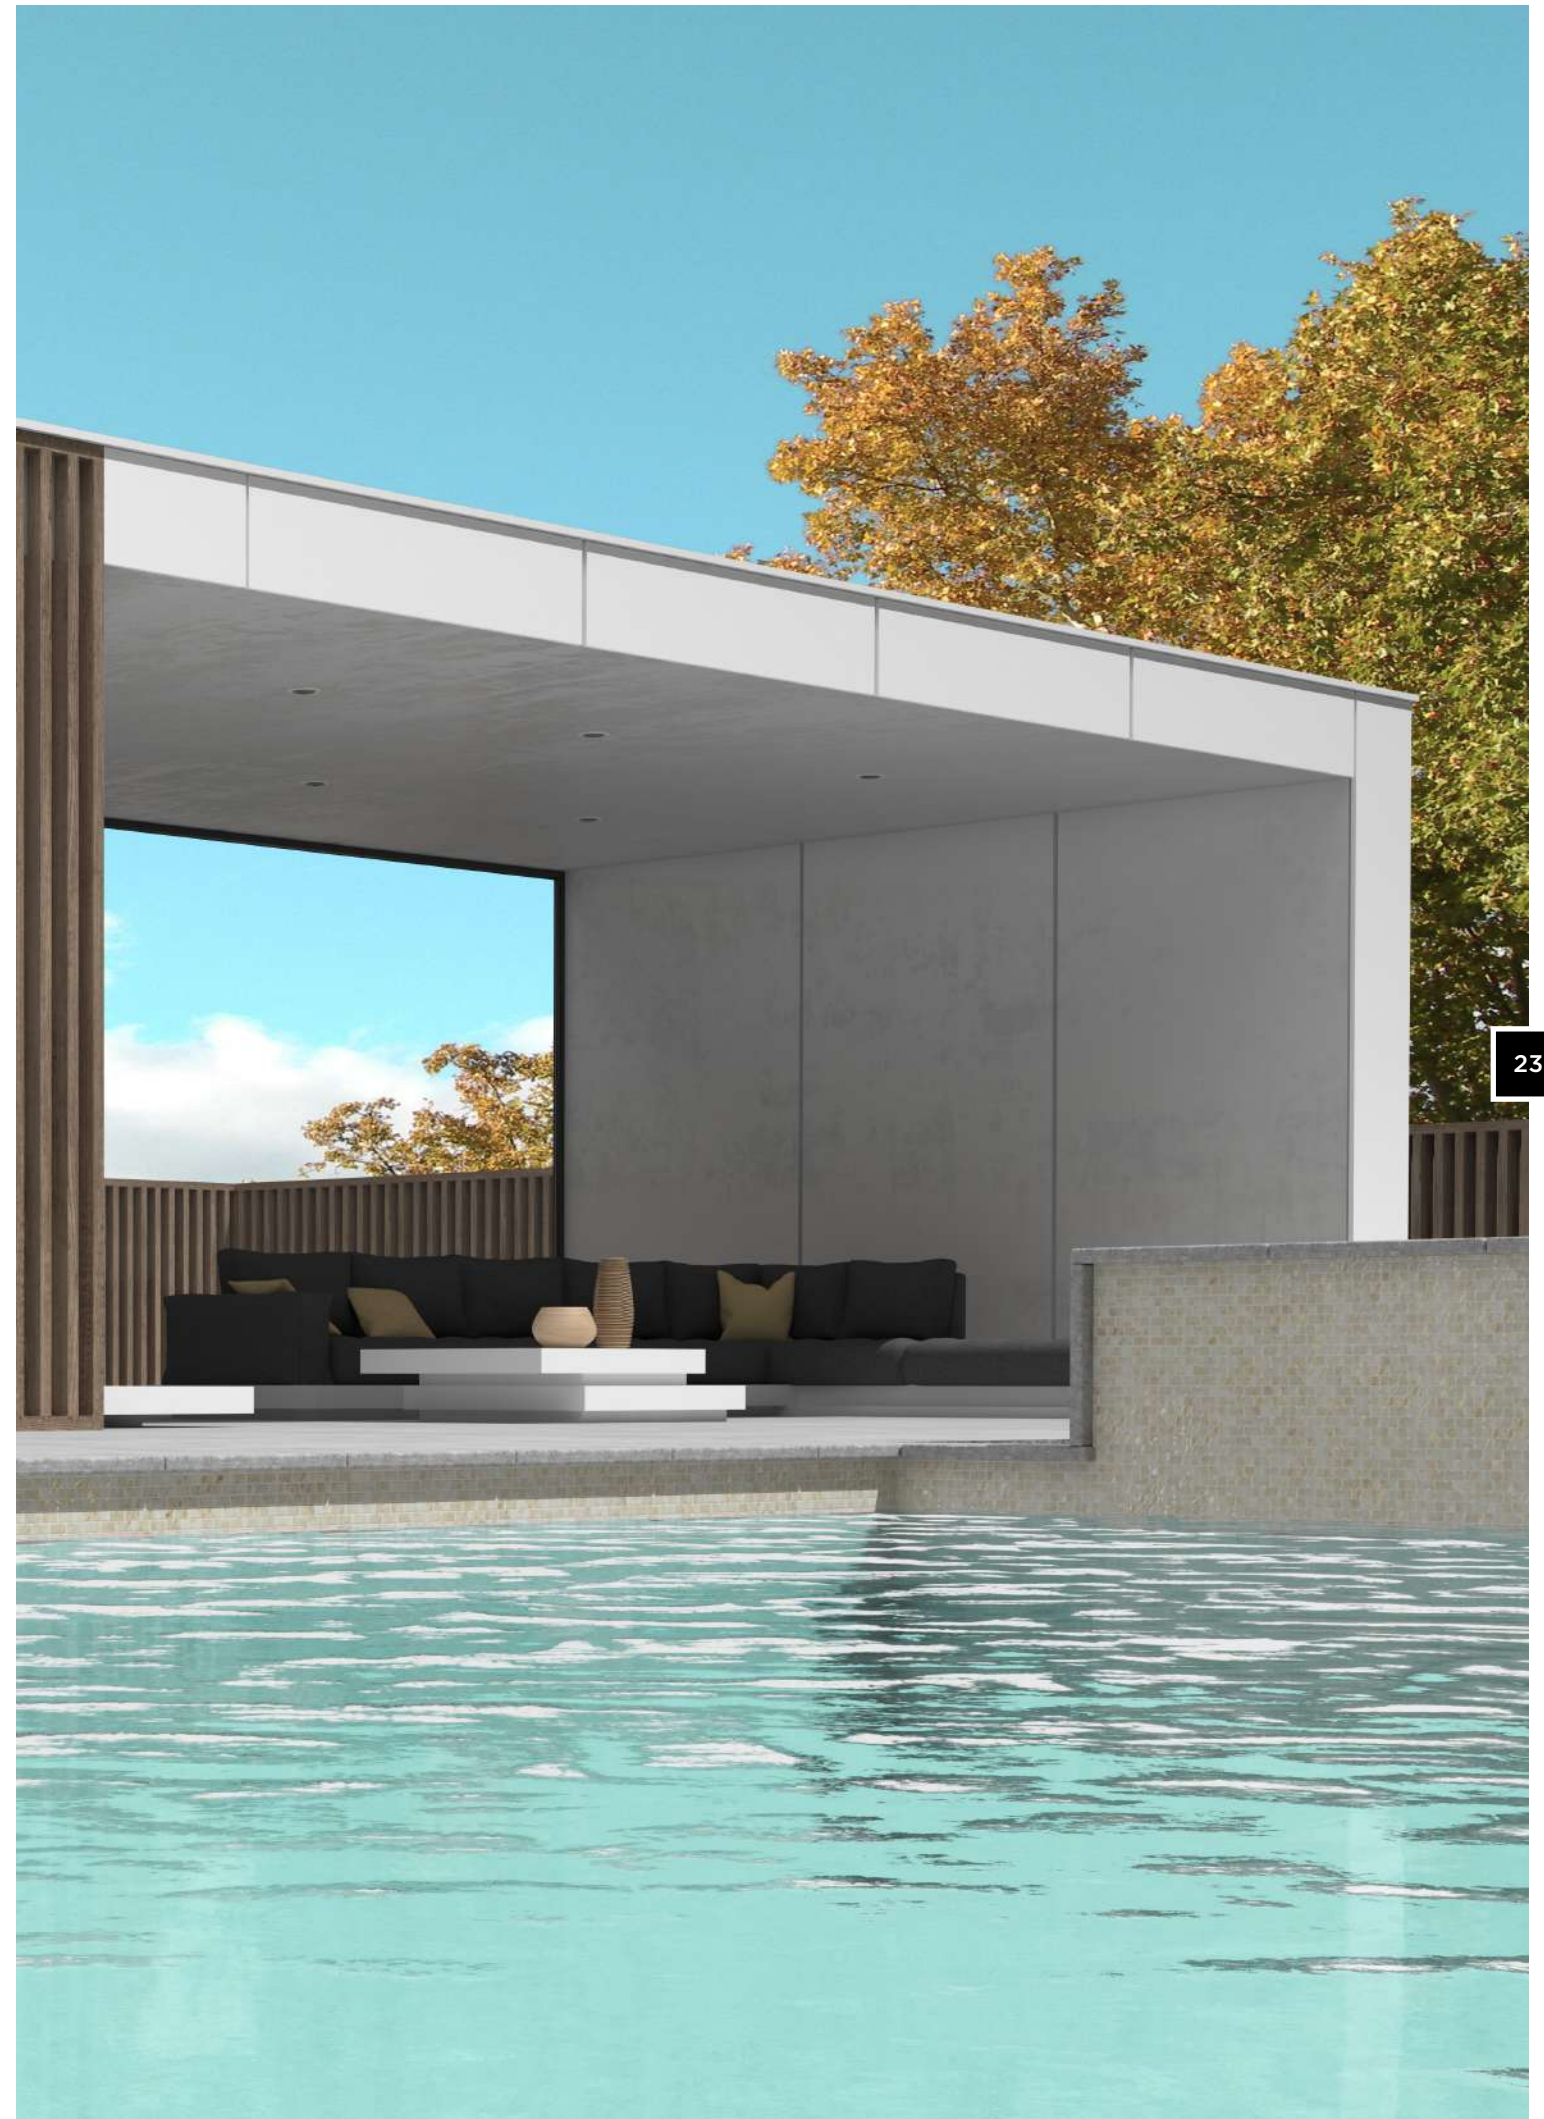

Estelar	10
Glitter	14
Level	18
Nature	04
Oasis	22

VIDREPUR

3

Elegance and versatility come together in Vidrepur's new glass mosaic, designed to transform any space into a statement of style. With its innovative 25x50 mm format, this glass mosaic is ideal for those seeking a modern, refined aesthetic. The brick pattern installation adds dynamism and depth, creating a sense of continuity and visual flow.

La elegancia y versatilidad se combinan con el nuevo formato de Vidrepur, diseñado para transformar cualquier espacio en una declaración de estilo. Con su innovador formato de 25x50 mm, este mosaico es ideal para quienes buscan una estética moderna y refinada. La colocación en patrón brick aporta dinamismo y profundidad, creando una sensación de continuidad y fluidez visual.

7700 Level Watercolor Brick

7701 Level Blue Brick

7702 Level Royal Brick

Oasis

25x50 mm / 1"x2"

**NEW
SIZE**

Oasis

25x50 mm / 1"x2"