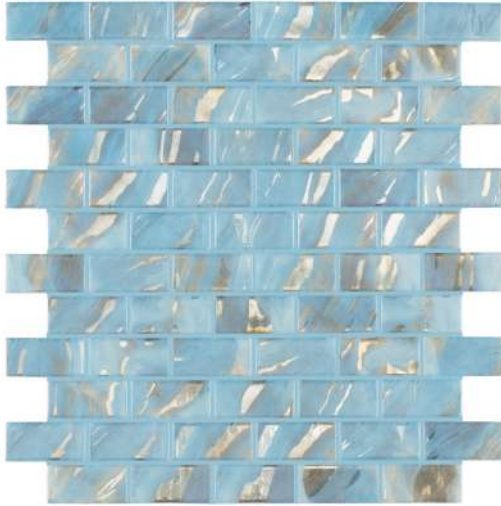

7102 Oasis Blue Brick