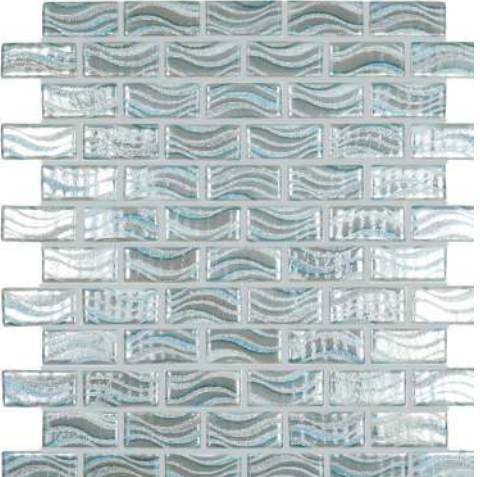

La elegancia y versatilidad se combinan con el nuevo formato de Vidrepur, diseñado para transformar cualquier espacio en una declaración de estilo. Con su innovador formato de 25x50 mm, este mosaico es ideal para quienes buscan una estética moderna y refinada. La colocación en patrón brick aporta dinamismo y profundidad, creando una sensación de continuidad y fluidez visual.

Glitter

25x50 mm / 1"x2"

NEW
SIZE

7806 Glitter Jade Brick 25x50 mm

Glitter 25x50 mm / 1"x2"

7802 Glitter White Brick

7803 Glitter Black Brick

7801 Glitter Sky Brick

7800 Glitter Blue Brick

7804 Glitter Grey Brick

7806 Glitter Jade Brick

Level

25x50 mm / 1"x2"

NEW
SIZE

Level 25x50 mm / 1"x2"

7703 Level Air Brick