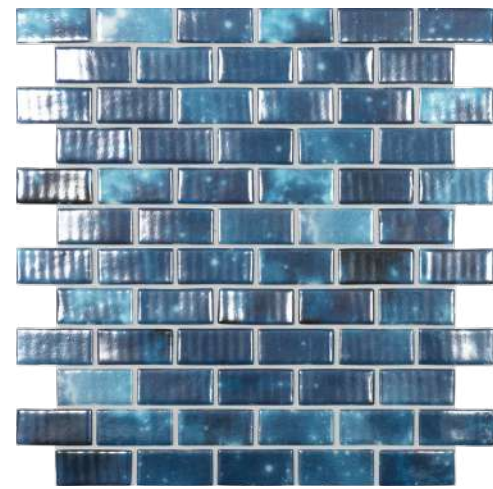

Estelar 25x50 mm / 1"x2"

5805 Estelar Blue Brick