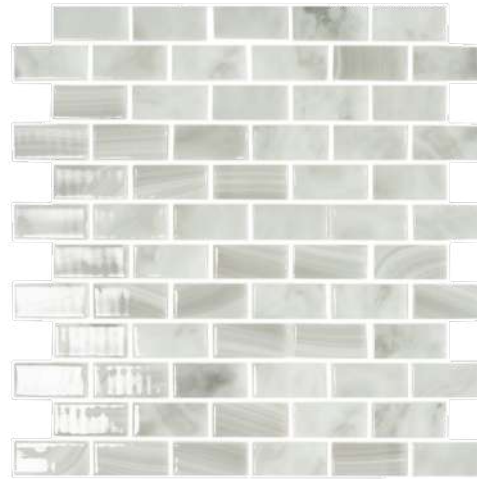

Nature 25x50 mm / 1"x2"

5600 Nature Pearl River Brick