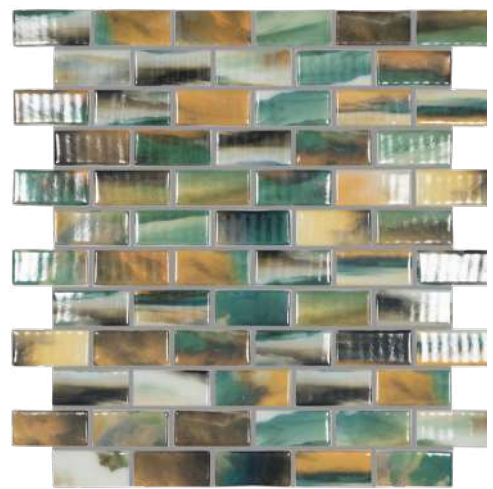

La elegancia y versatilidad se combinan con el nuevo formato de Vidrepur, diseñado para transformar cualquier espacio en una declaración de estilo. Con su innovador formato de 25x50 mm, este mosaico es ideal para quienes buscan una estética moderna y refinada. La colocación en patrón brick aporta dinamismo y profundidad, creando una sensación de continuidad y fluidez visual.

5804 Estelar Luna Brick

Estelar 25x50 mm / 1"x2"

5805 Estelar Blue Brick

5806 Estelar Green Brick

5801 Estelar Watercolor Brick

5802 Estelar Orión Brick

5803 Estelar Gold Brick

5807 Estelar Deep Brick