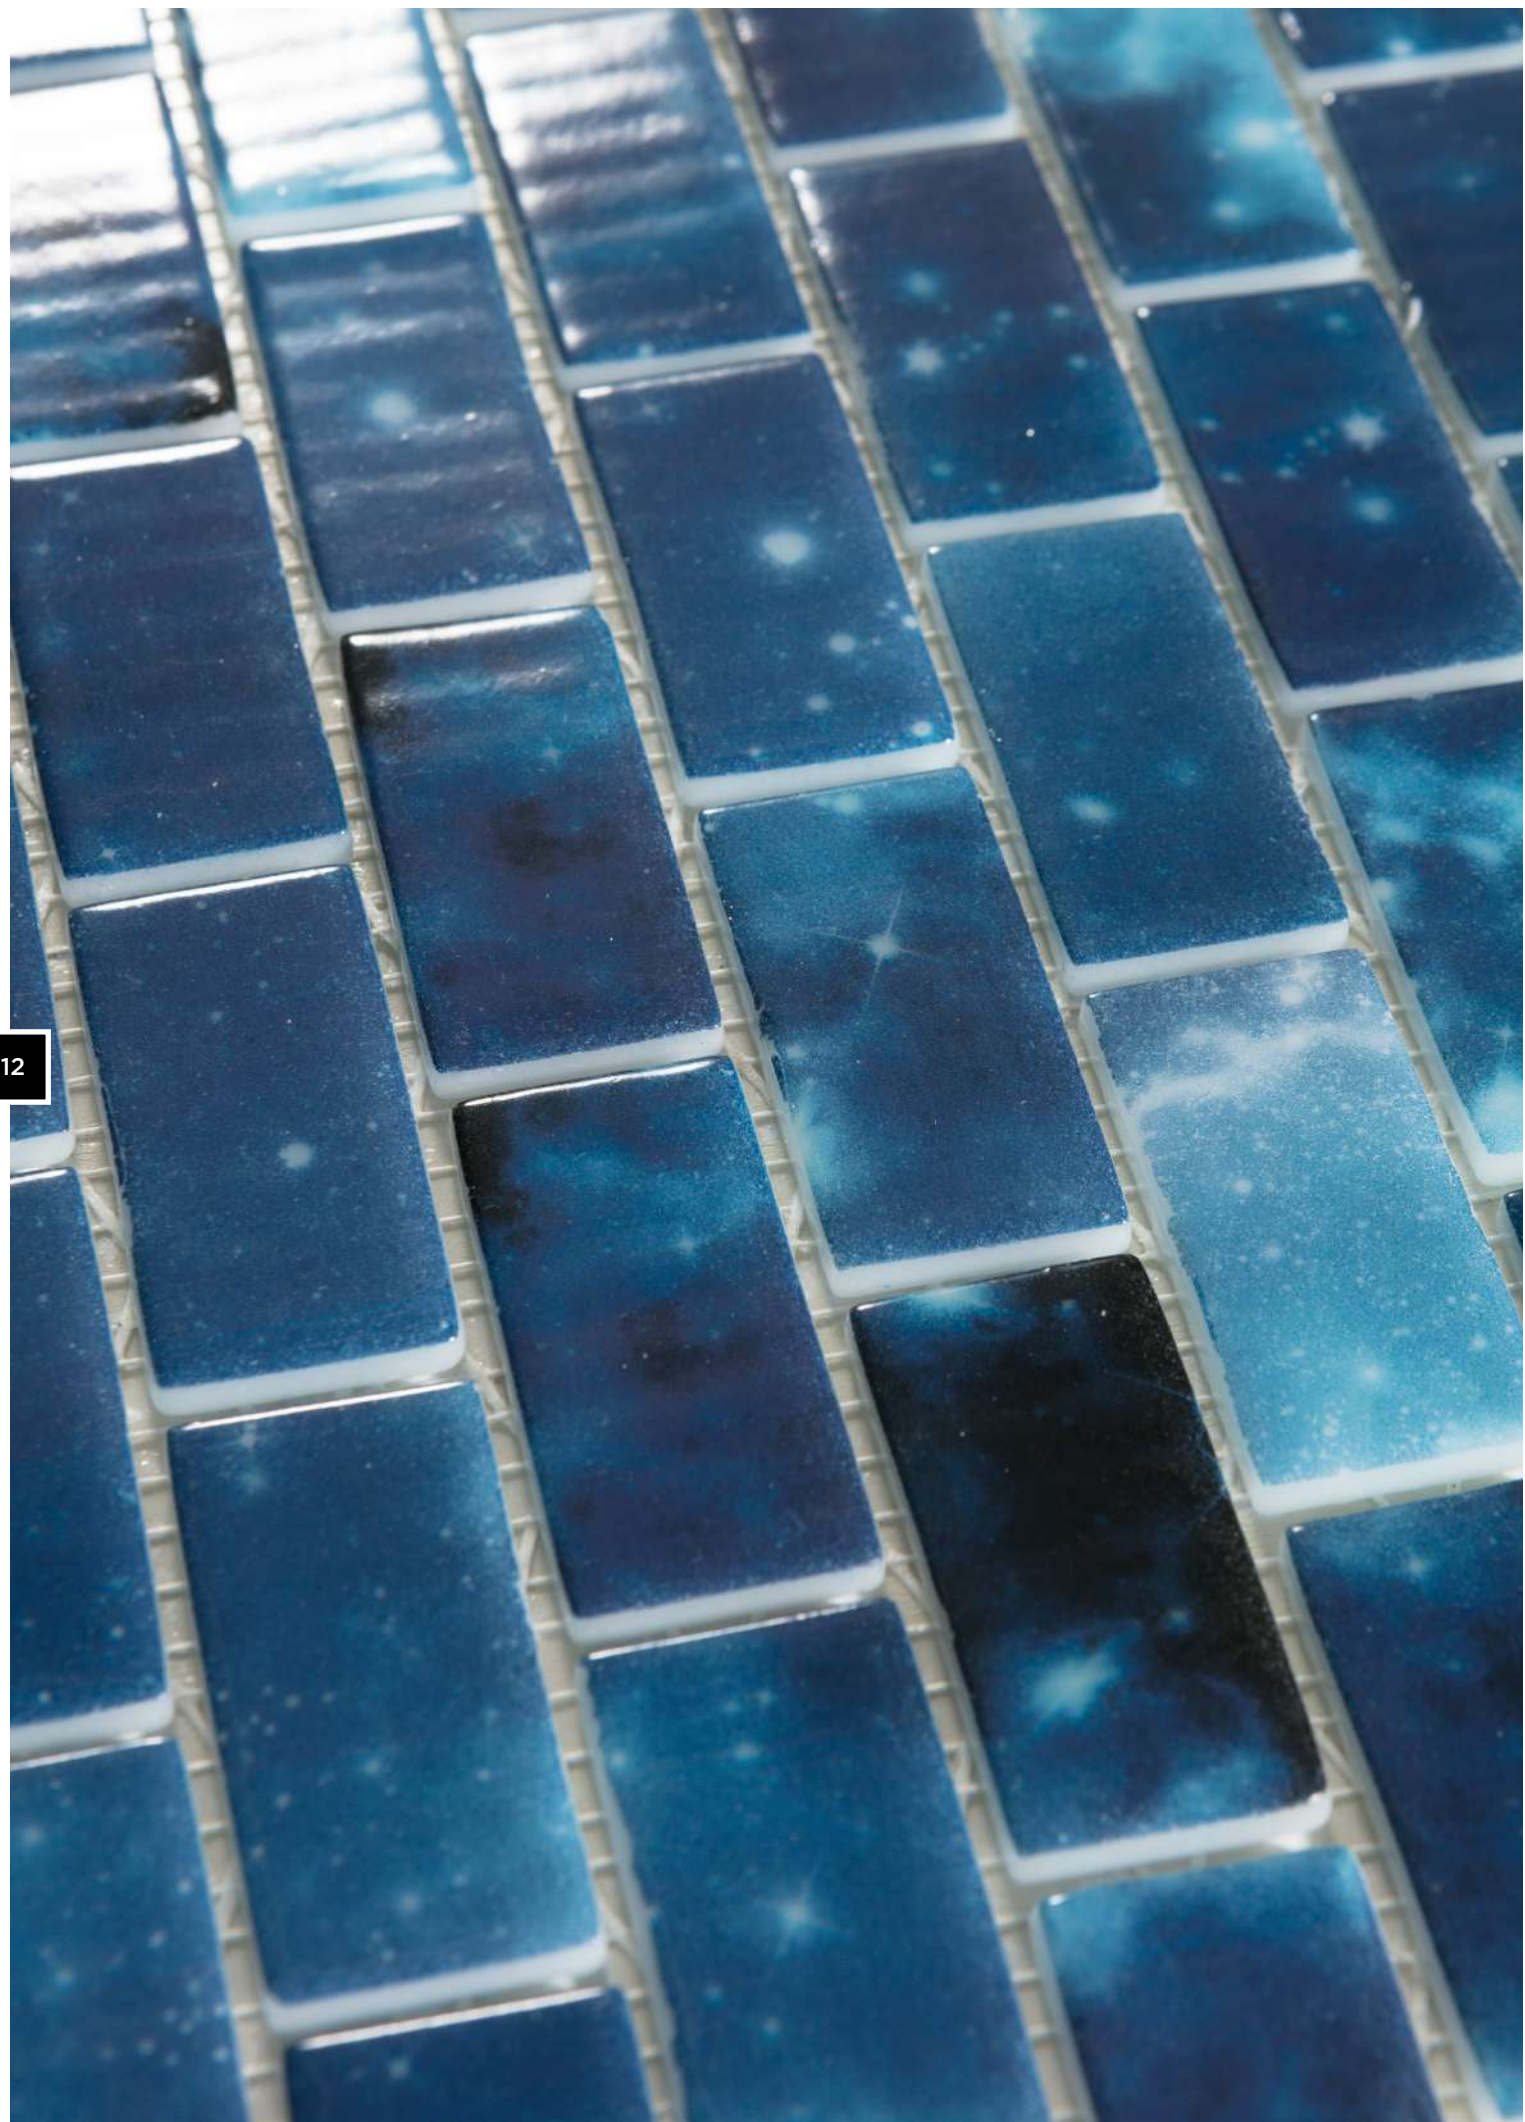

Estelar 25x50 mm / 1"x2"