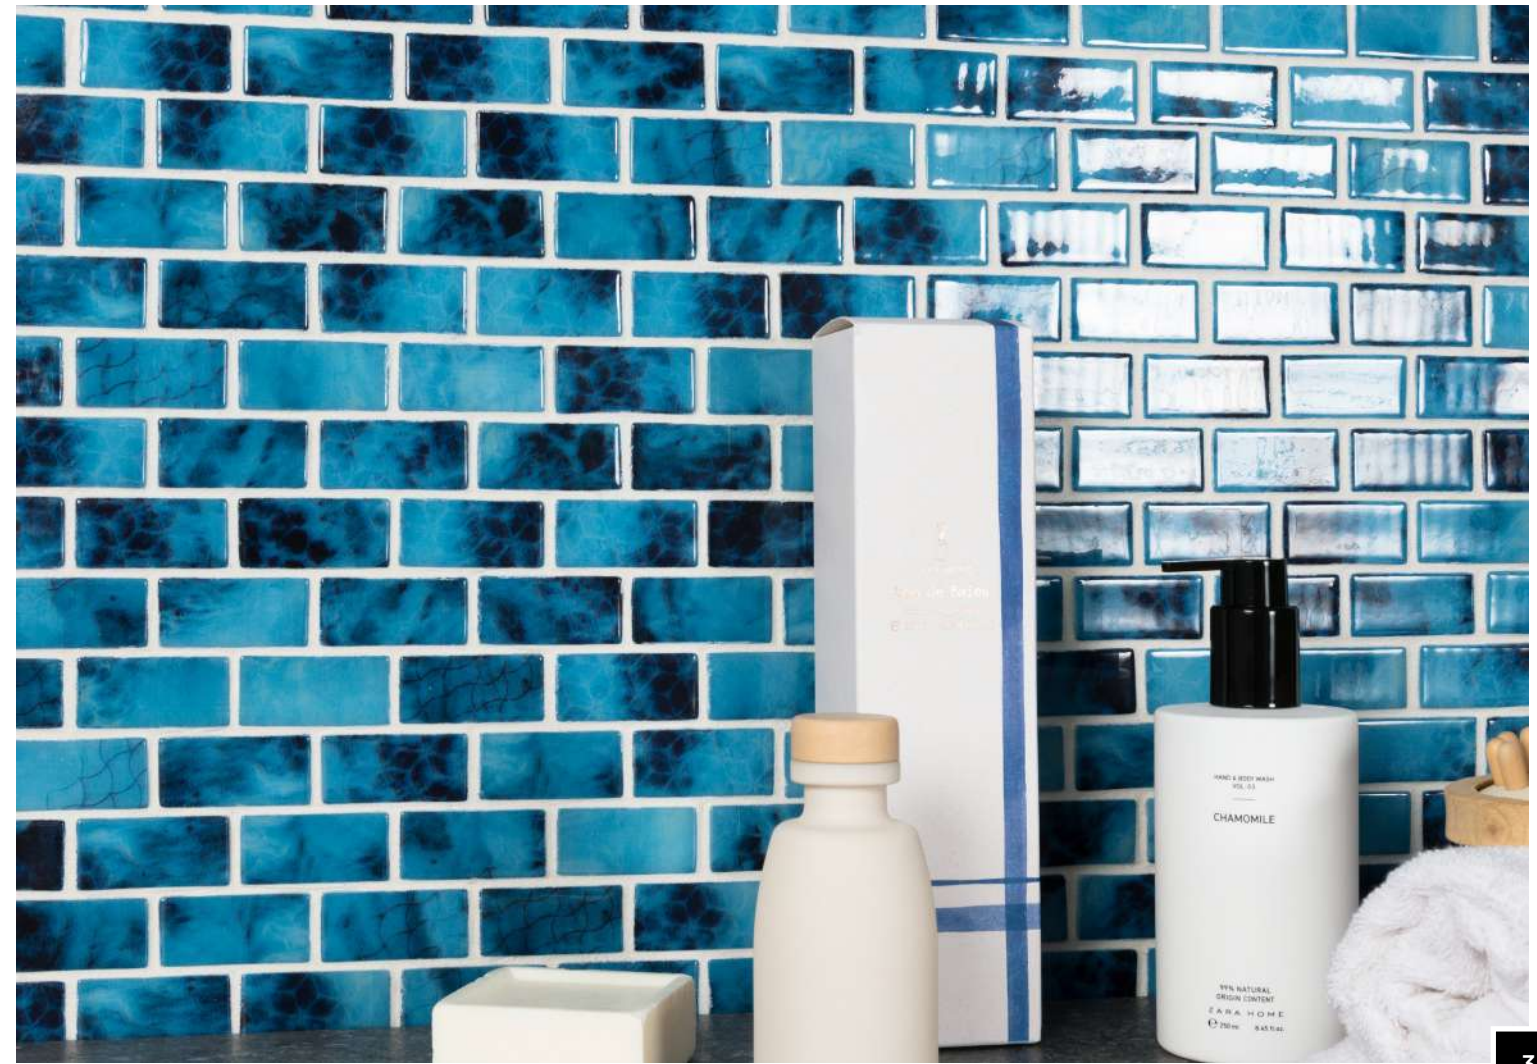

3

Elegance and versatility come together in Vidrepur's new glass mosaic, designed to transform any space into a statement of style. With its innovative 25x50 mm format, this glass mosaic is ideal for those seeking a modern, refined aesthetic. The brick pattern installation adds dynamism and depth, creating a sense of continuity and visual flow.

Perfect for kitchens, bathrooms, interior decorative spaces, and especially for swimming pools, where Vidrepur's brilliance and durability provide an impeccable finish that enhances with light and water. This mosaic is the ideal choice for both aquatic projects and decorative environments, offering beauty and lasting quality in every piece.

La elegancia y versatilidad se combinan con el nuevo formato de Vidrepur, diseñado para transformar cualquier espacio en una declaración de estilo. Con su innovador formato de 25x50 mm, este mosaico es ideal para quienes buscan una estética moderna y refinada. La colocación en patrón brick aporta dinamismo y profundidad, creando una sensación de continuidad y fluidez visual.

Perfecto para cocinas, baños, espacios decorativos de interior y, especialmente, para piscinas, donde el brillo y resistencia de Vidrepur logran un acabado impecable que realza con la luz y el agua. Este mosaico es la elección ideal tanto para proyectos acuáticos como para cualquier ambiente decorativo, ofreciendo belleza y durabilidad en cada pieza.