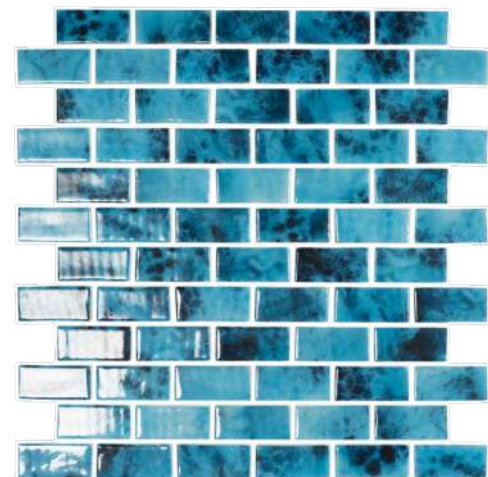

La elegancia y versatilidad se combinan con el nuevo formato de Vidrepur, diseñado para transformar cualquier espacio en una declaración de estilo. Con su innovador formato de 25x50 mm, este mosaico es ideal para quienes buscan una estética moderna y refinada. La colocación en patrón brick aporta dinamismo y profundidad, creando una sensación de continuidad y fluidez visual.

5600 Nature Pearl River Brick 25x50 mm

5606 Nature Air Force Brick 25x50 mm

Nature 25x50 mm / 1"x2"

5600 Nature Pearl River Brick

5601 Nature Sea Salt Brick

5607 Nature Sky Brick

5605 Nature Olympic Brick

Nature 25x50 mm / 1"x2"