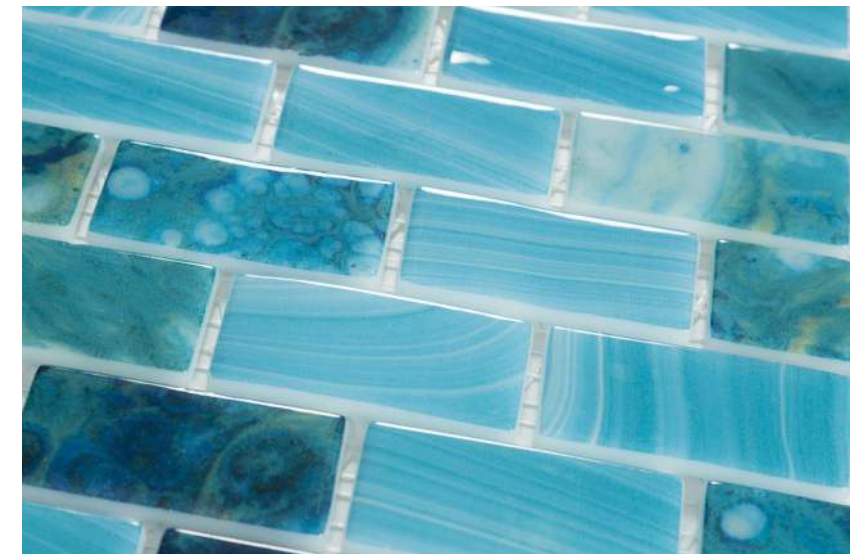

Nature

25x50 mm / 1"x2"

**NEW
SIZE**

4

5