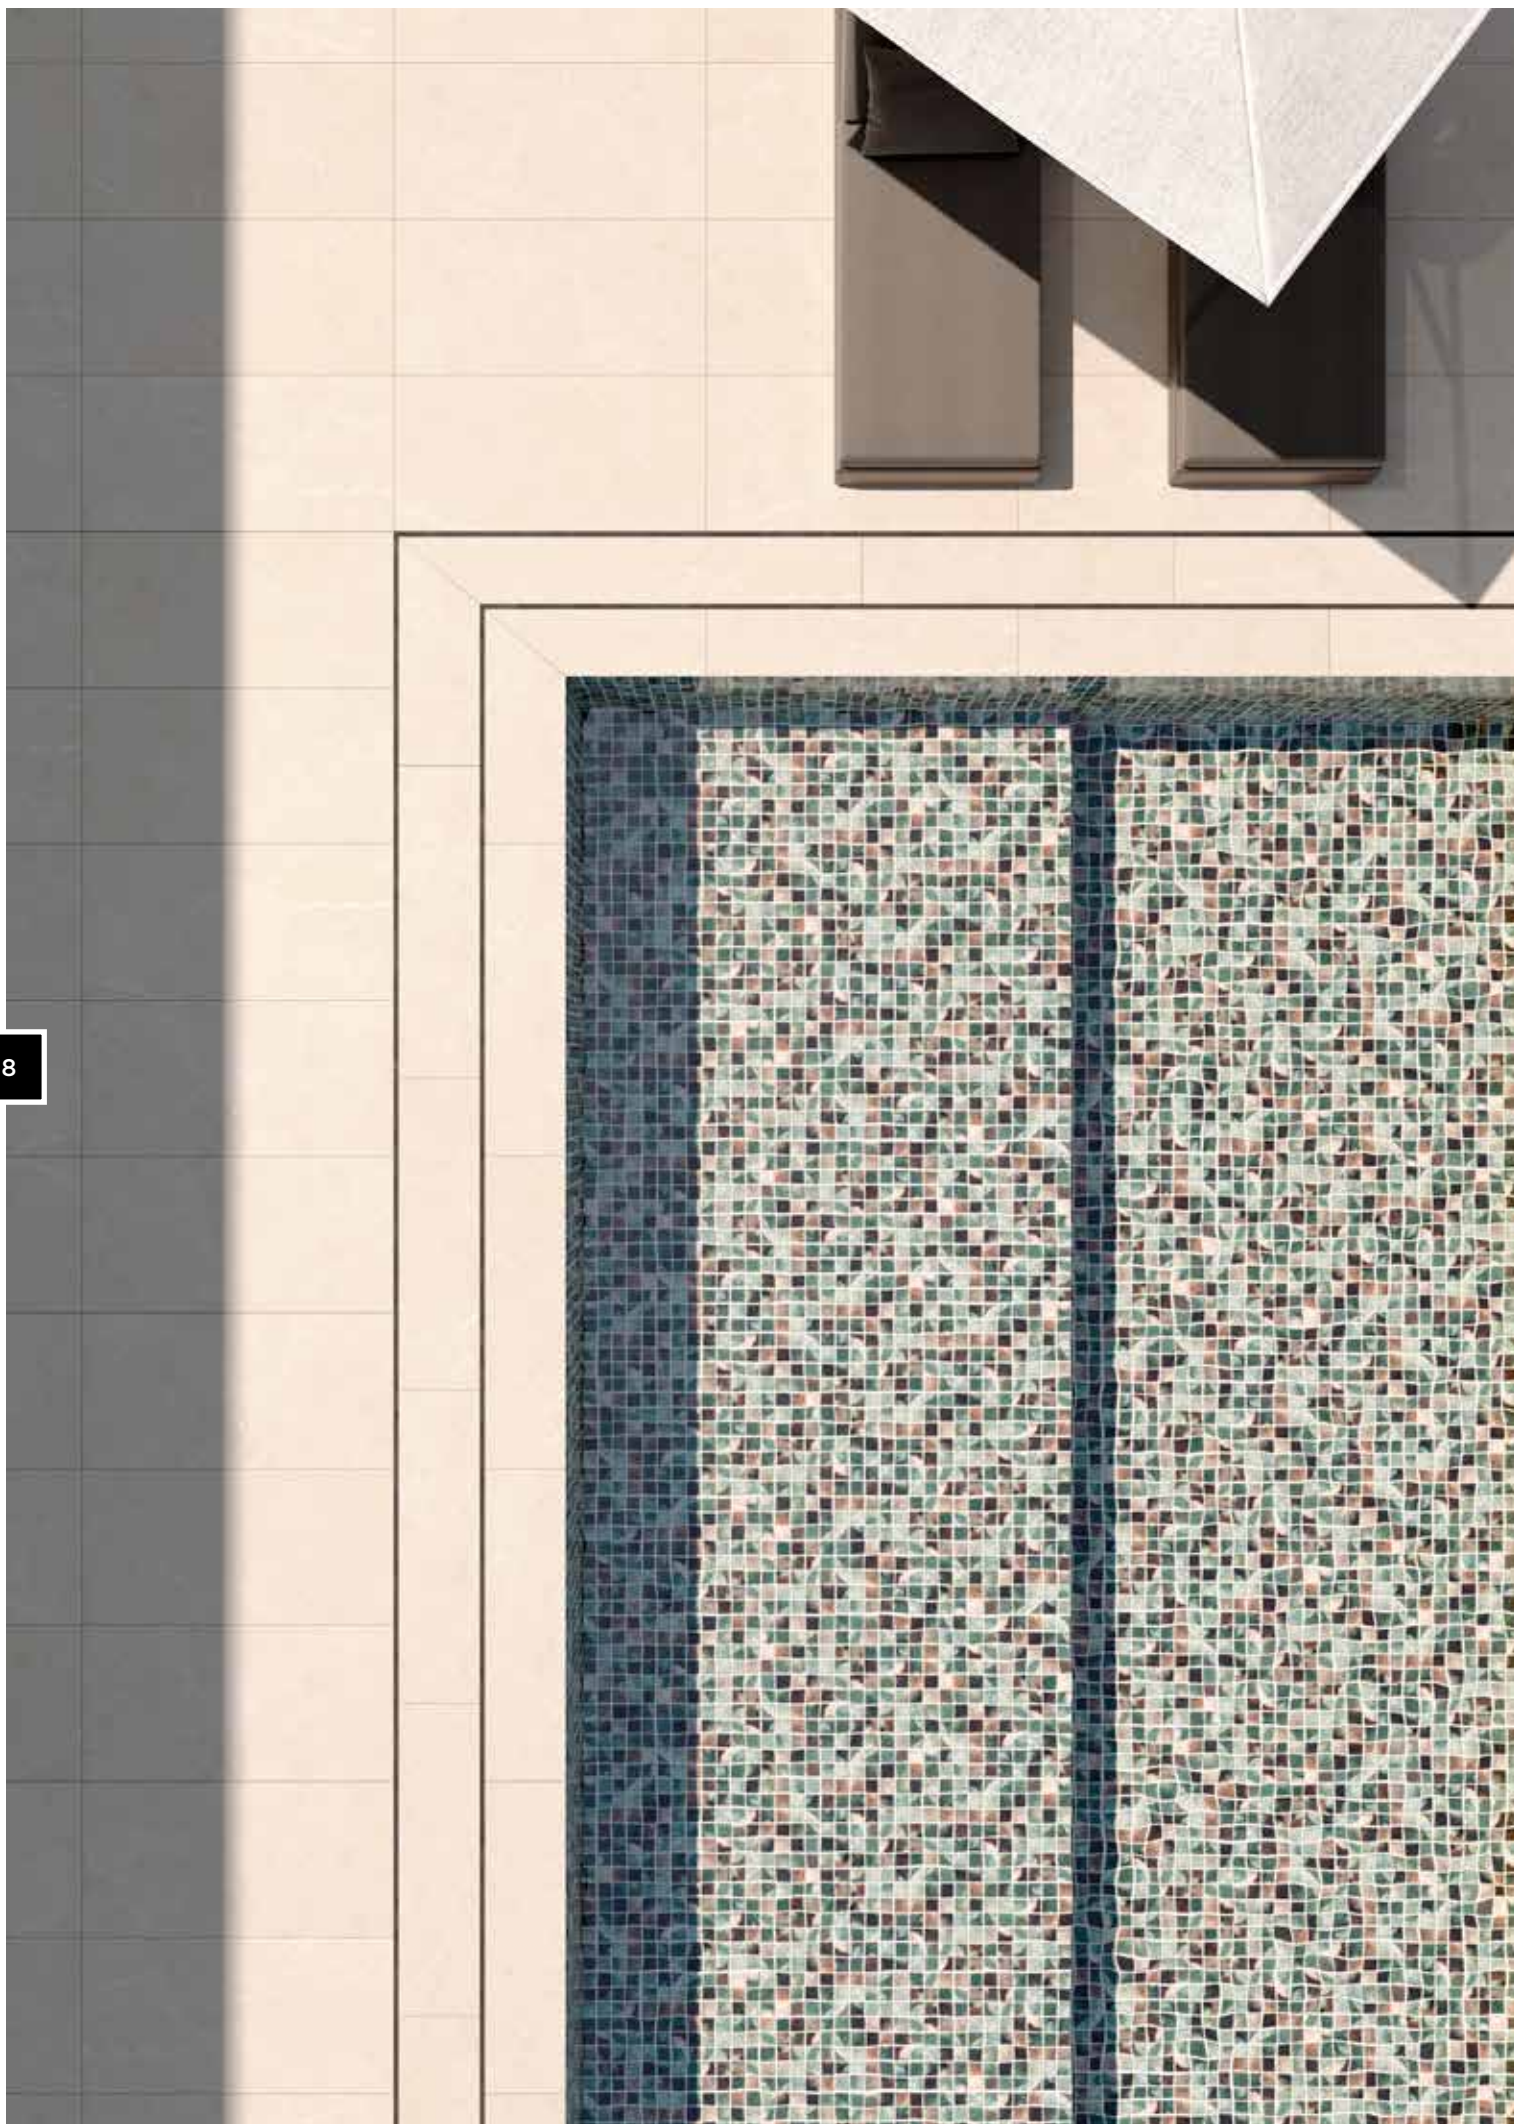

5804 ESTELAR LUNA
3,8x3,8 cm

8