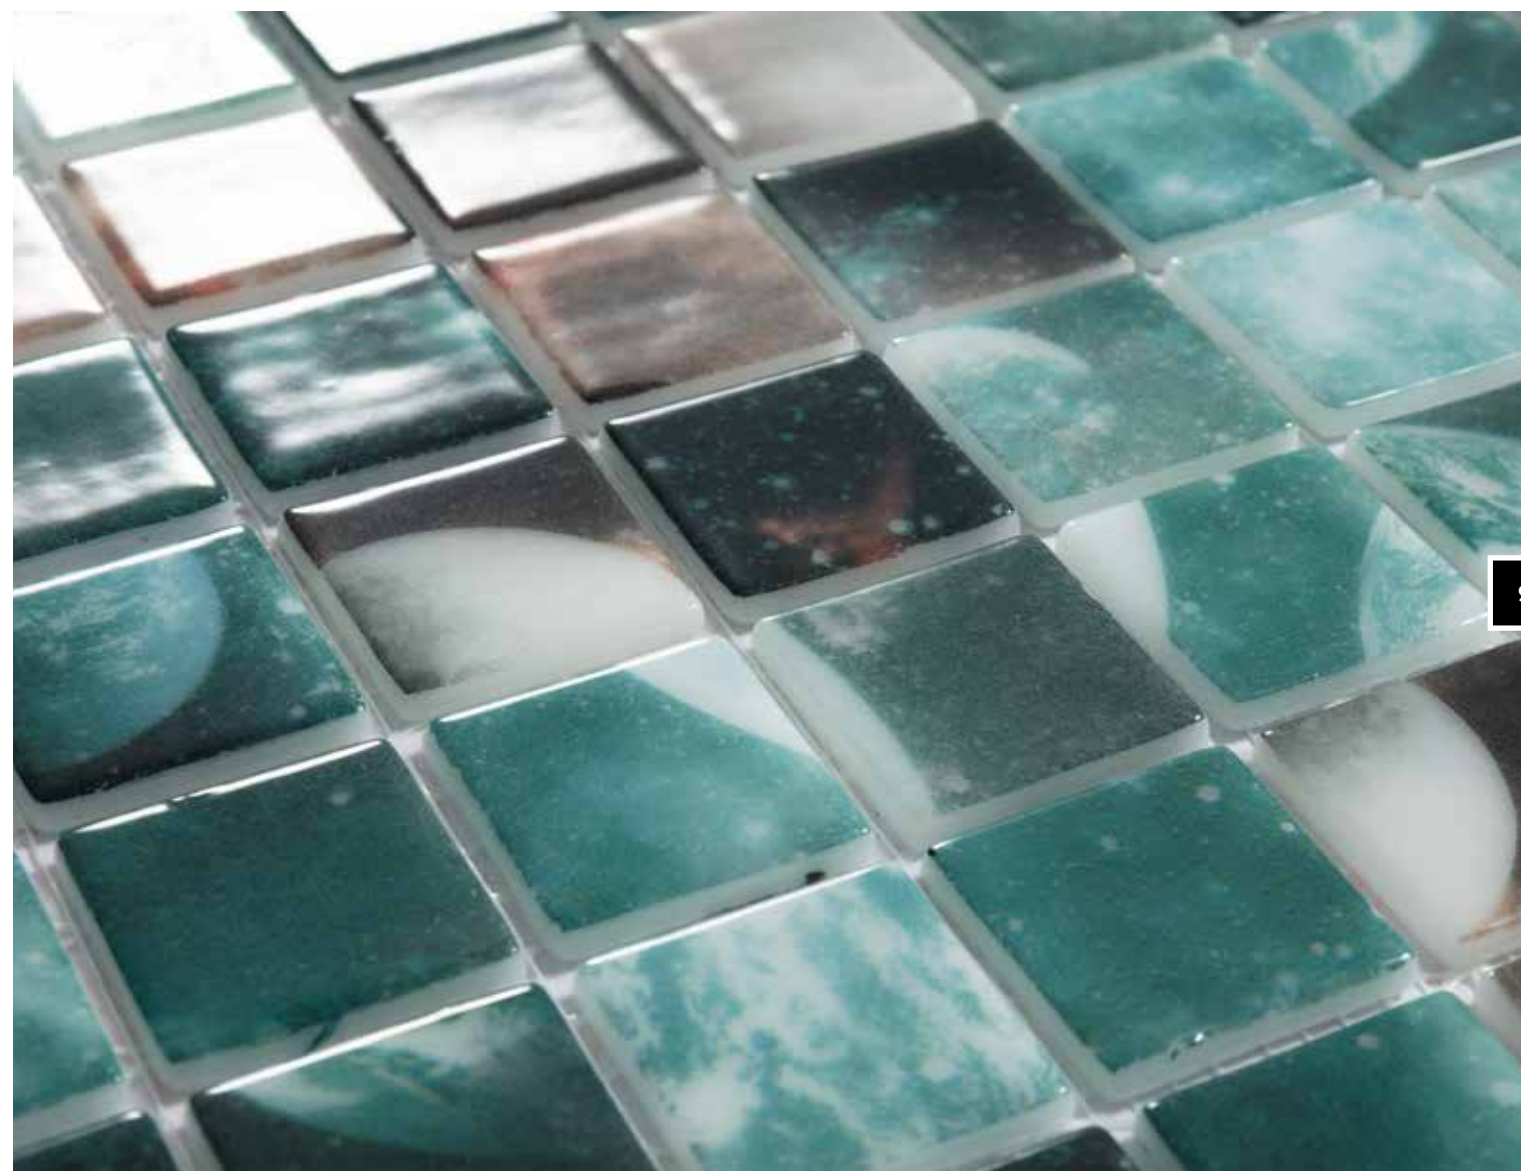

5806 ESTELAR GREEN
3,8x3,8 cm

9