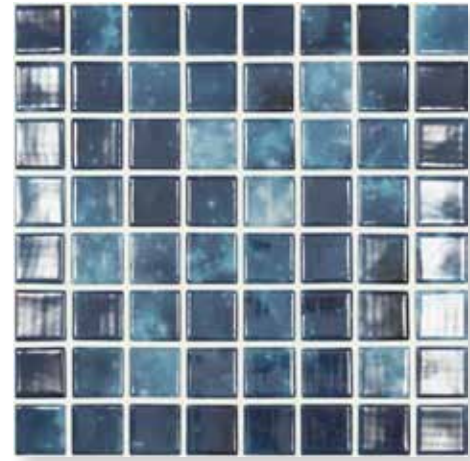

8

9

5806 ESTELAR GREEN
3,8x3,8 cm

12

13

5801 ESTELAR WATERCOLOR
3,8x3,8 cm

5802 ESTELAR ORION
3,8x3,8 cm

14

15

5805 ESTELAR BLUE

5806 ESTELAR GREEN

5803 ESTELAR GOLD

5801 ESTELAR WATERCOLOR

5802 ESTELAR ORION

5804 ESTELAR LUNA

5805 ESTELAR BLUE