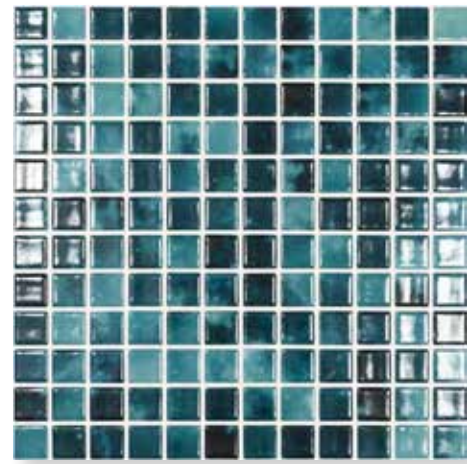

8

9

5806 ESTELAR GREEN
3,8x3,8 cm

12

13

5801 ESTELAR WATERCOLOR
3,8x3,8 cm

5802 ESTELAR ORION
3,8x3,8 cm

14

15

5805 ESTELAR BLUE

5806 ESTELAR GREEN

5803 ESTELAR GOLD

5801 ESTELAR WATERCOLOR

5802 ESTELAR ORION

5804 ESTELAR LUNA

5805 ESTELAR BLUE